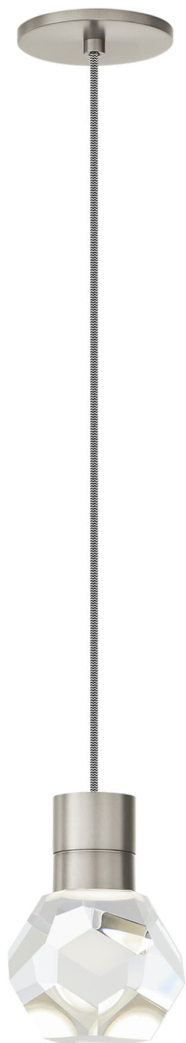

Спецификация Артикул: 702TDKIRAP1IS-LED922

Подвесной светильник

Kira Pendant

дизайнер: Sean Lavin

Длина: 10.2 см

Ширина: 10.2 см

Высота: 17.8 см

Отделка: Сатин-никель

Цвет: Black/White Cord

Тип ламп: INTEGRATED LED 90 CRI 2200K
120V

VISUAL COMFORT & Co.

spb LIGHTING

Санкт-Петербург, Академика Павлова д. 6 к. 1,
ежедневно 10:00 – 20:00
sales@spblighting.ru +7 812 4678 588