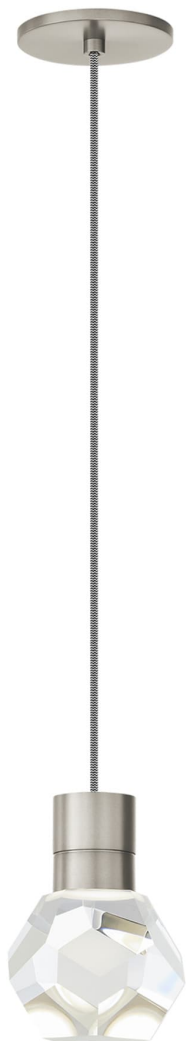

Спецификация    Артикул: 702TDKIRAP1IS-LED922

Подвесной светильник

## Kira Pendant

дизайнер: Sean Lavin

Длина: 10.2 см

Ширина: 10.2 см

Высота: 17.8 см

Отделка: Сатин-никель

Цвет: Black/White Cord

Тип ламп: INTEGRATED LED 90 CRI 2200K  
120V