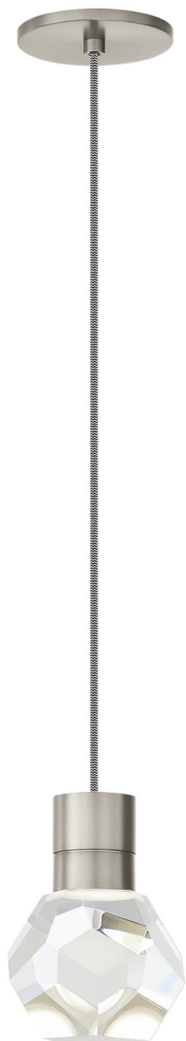

Спецификация Артикул: 702TDKIRAP1IS-LED922

Подвесной светильник

Kira Pendant

дизайнер: Sean Lavin

Длина: 10.2 см

Ширина: 10.2 см

Высота: 17.8 см

Отделка: Сатин-никель

Цвет: Black/White Cord

Тип ламп: INTEGRATED LED 90 CRI 2200K
120V

VISUAL COMFORT & Co.

spb LIGHTING

Санкт-Петербург, Академика Павлова д. 6 к. 1,
ежедневно 10:00 – 20:00
sales@spblighting.ru +7 812 4678 588