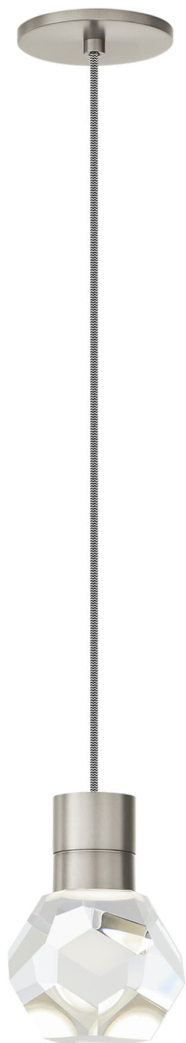

Спецификация    Артикул: 702TDKIRAP1IS-LED922

Подвесной светильник

## Kira Pendant

дизайнер: Sean Lavin

Длина: 10.2 см

Ширина: 10.2 см

Высота: 17.8 см

Отделка: Сатин-никель

Цвет: Black/White Cord

Тип ламп: INTEGRATED LED 90 CRI 2200K  
120V