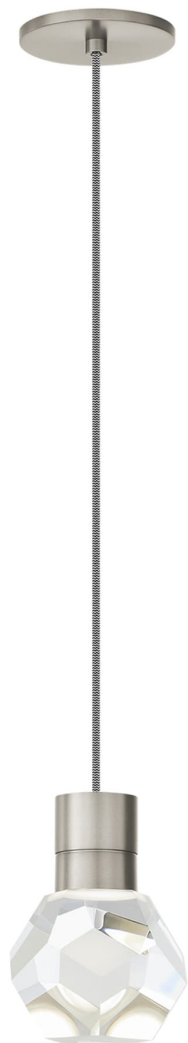

Спецификация Артикул: 702TDKIRAP1IS-LED930

Подвесной светильник

Kira Pendant

дизайнер: Sean Lavin

Длина: 10.2 см

Ширина: 10.2 см

Высота: 17.8 см

Отделка: Сатин-никель

Цвет: Black/White Cord

Тип ламп: Integrated LED 90 CRI 3000K 120V

VISUAL COMFORT & Co.

spb LIGHTING

Санкт-Петербург, Академика Павлова д. 6 к. 1,

ежедневно 10:00 – 20:00

sales@spblighting.ru

+7 812 4678 588