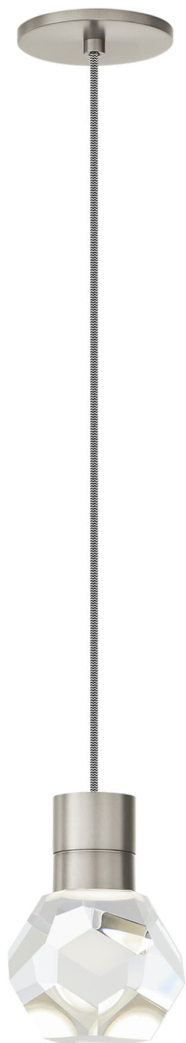

Спецификация Артикул: 702TDKIRAP1IS-LED930

Подвесной светильник

Kira Pendant

дизайнер: Sean Lavin

Длина: 10.2 см

Ширина: 10.2 см

Высота: 17.8 см

Отделка: Сатин-никель

Цвет: Black/White Cord

Тип ламп: Integrated LED 90 CRI 3000K 120V

VISUAL COMFORT & Co.

spb LIGHTING

Санкт-Петербург, Академика Павлова д. 6 к. 1,

ежедневно 10:00 – 20:00

sales@spblighting.ru

+7 812 4678 588