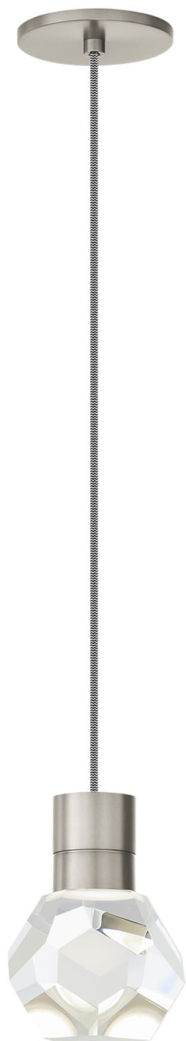

Спецификация

Артикул: 702TDKIRAP1IS-LEDWD

Подвесной светильник

Kira Pendant

дизайнер: Sean Lavin

Длина: 10.2 см

Ширина: 10.2 см

Высота: 17.8 см

Отделка: Сатин-никель

Цвет: Black/White Cord

Тип ламп: INTEGRATED LED 90 CRI
3000K-2200K 120V

VISUAL COMFORT & Co.

spb LIGHTING

Санкт-Петербург, Академика Павлова д. 6 к. 1,
ежедневно 10:00 – 20:00
sales@spblighting.ru +7 812 4678 588