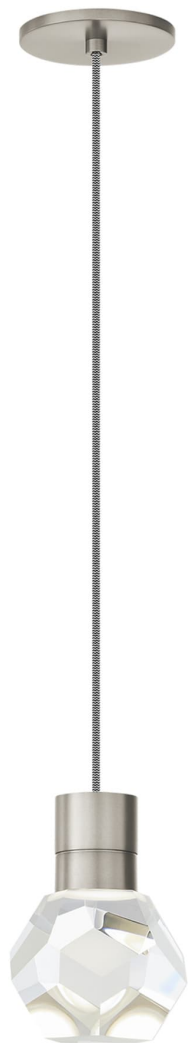

Спецификация    Артикул: 702TDKIRAP1IS-LEDWD

Подвесной светильник

## Kira Pendant

дизайнер: Sean Lavin

Длина: 10.2 см

Ширина: 10.2 см

Высота: 17.8 см

Отделка: Сатин-никель

Цвет: Black/White Cord

Тип ламп: INTEGRATED LED 90 CRI  
3000K-2200K 120V