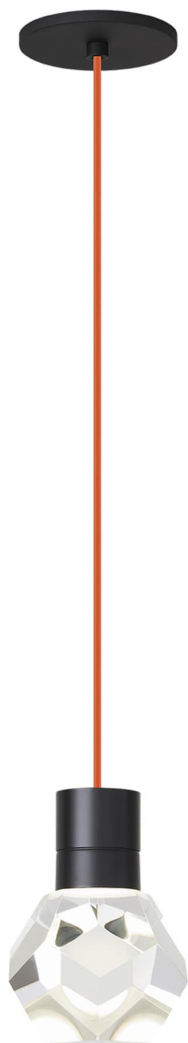

Спецификация

Артикул: 702TDKIRAP1OB-LED922

Подвесной светильник

Kira Pendant

дизайнер: Sean Lavin

Длина: 10.2 см

Ширина: 10.2 см

Высота: 17.8 см

Отделка: Черный

Цвет: Orange Cord

Тип ламп: INTEGRATED LED 90 CRI 2200K
120V

VISUAL COMFORT & Co.

spb LIGHTING

Санкт-Петербург, Академика Павлова д. 6 к. 1,
ежедневно 10:00 – 20:00
sales@spblighting.ru +7 812 4678 588