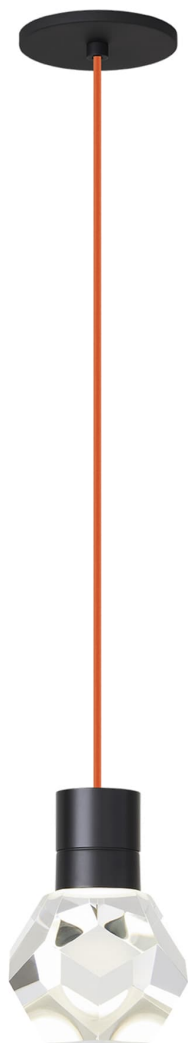

# Спецификация

Артикул: 702TDKIRAP1OB-LED922

Подвесной светильник

## Kira Pendant

дизайнер: Sean Lavin

Длина: 10.2 см

Ширина: 10.2 см

Высота: 17.8 см

Отделка: Черный

Цвет: Orange Cord

Тип ламп: INTEGRATED LED 90 CRI 2200K  
120V