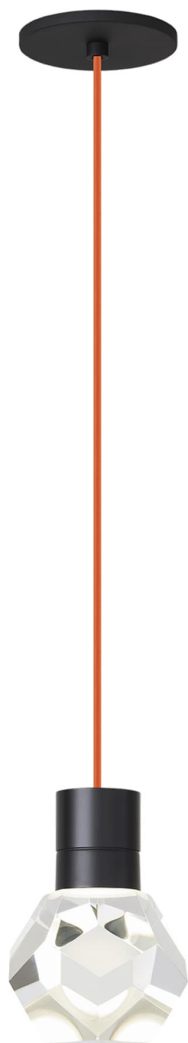

Спецификация    Артикул: 702TDKIRAP1OB-LED922

Подвесной светильник

## Kira Pendant

дизайнер: Sean Lavin

Длина: 10.2 см

Ширина: 10.2 см

Высота: 17.8 см

Отделка: Черный

Цвет: Orange Cord

Тип ламп: INTEGRATED LED 90 CRI 2200K  
120V