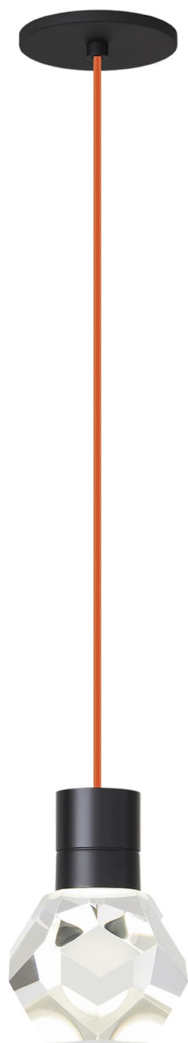

Спецификация

Артикул: 702TDKIRAP1OB-LED930

Подвесной светильник

Kira Pendant

дизайнер: Sean Lavin

Длина: 10.2 см

Ширина: 10.2 см

Высота: 17.8 см

Отделка: Черный

Цвет: Orange Cord

Тип ламп: Integrated LED 90 CRI 3000K 120V

VISUAL COMFORT & Co.

spb LIGHTING

Санкт-Петербург, Академика Павлова д. 6 к. 1,

ежедневно 10:00 – 20:00

sales@spblighting.ru