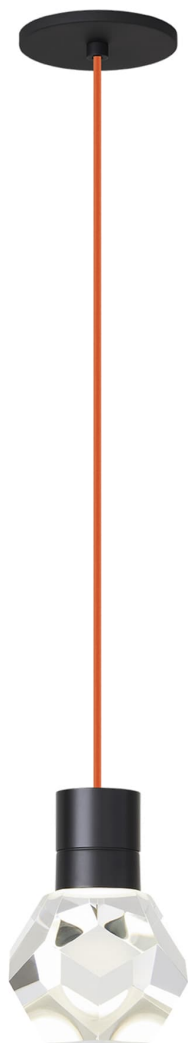

# Спецификация

Артикул: 702TDKIRAP1OB-LED930

Подвесной светильник

## Kira Pendant

дизайнер: Sean Lavin

Длина: 10.2 см

Ширина: 10.2 см

Высота: 17.8 см

Отделка: Черный

Цвет: Orange Cord

Тип ламп: Integrated LED 90 CRI 3000K 120V