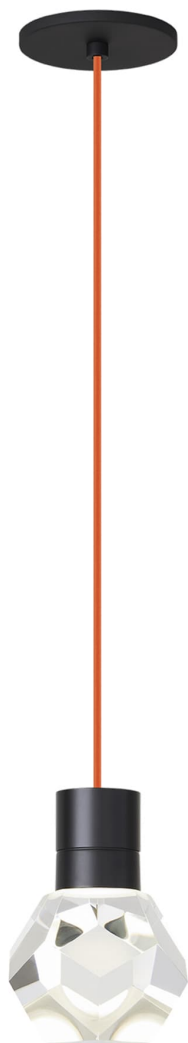

Спецификация Артикул: 702TDKIRAP1OB-LEDWD

Подвесной светильник

Kira Pendant

дизайнер: Sean Lavin

Длина: 10.2 см

Ширина: 10.2 см

Высота: 17.8 см

Отделка: Черный

Цвет: Orange Cord

Тип ламп: INTEGRATED LED 90 CRI
3000K-2200K 120V

VISUAL COMFORT & Co.

spb LIGHTING

Санкт-Петербург, Академика Павлова д. 6 к. 1,
ежедневно 10:00 – 20:00
sales@spblighting.ru +7 812 4678 588