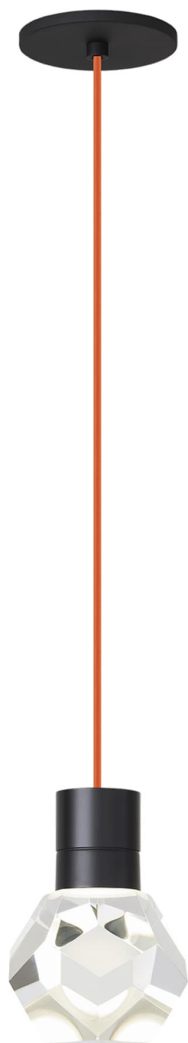

Спецификация    Артикул: 702TDKIRAP1OB-LEDWD

Подвесной светильник

## Kira Pendant

дизайнер: Sean Lavin

Длина: 10.2 см

Ширина: 10.2 см

Высота: 17.8 см

Отделка: Черный

Цвет: Orange Cord

Тип ламп: INTEGRATED LED 90 CRI  
3000K-2200K 120V