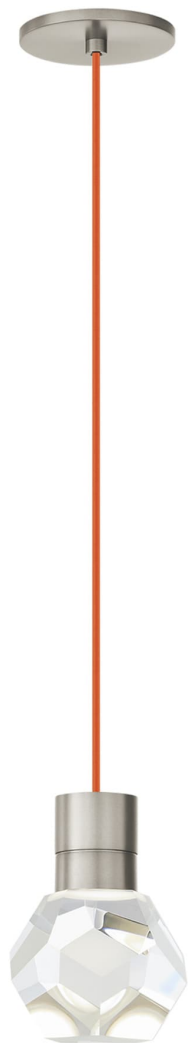

Спецификация

Артикул: 702TDKIRAP1OS-LED922

Подвесной светильник

Kira Pendant

дизайнер: Sean Lavin

Длина: 10.2 см

Ширина: 10.2 см

Высота: 17.8 см

Отделка: Сатин-никель

Цвет: Orange Cord

Тип ламп: INTEGRATED LED 90 CRI 2200K
120V

VISUAL COMFORT & Co.

spb LIGHTING

Санкт-Петербург, Академика Павлова д. 6 к. 1,
ежедневно 10:00 – 20:00
sales@spblighting.ru +7 812 4678 588