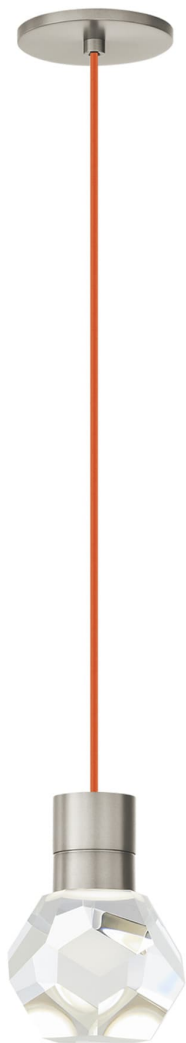

# Спецификация

Артикул: 702TDKIRAP1OS-LED922

Подвесной светильник

## Kira Pendant

дизайнер: Sean Lavin

Длина: 10.2 см

Ширина: 10.2 см

Высота: 17.8 см

Отделка: Сатин-никель

Цвет: Orange Cord

Тип ламп: INTEGRATED LED 90 CRI 2200K  
120V