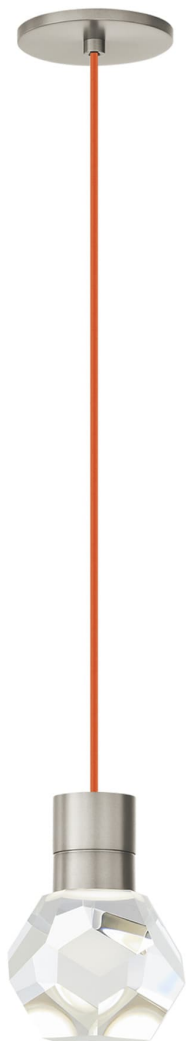

Спецификация

Артикул: 702TDKIRAP1OS-LED922

Подвесной светильник

Kira Pendant

дизайнер: Sean Lavin

Длина: 10.2 см

Ширина: 10.2 см

Высота: 17.8 см

Отделка: Сатин-никель

Цвет: Orange Cord

Тип ламп: INTEGRATED LED 90 CRI 2200K
120V

VISUAL COMFORT & Co.

spb LIGHTING

Санкт-Петербург, Академика Павлова д. 6 к. 1,
ежедневно 10:00 – 20:00
sales@spblighting.ru +7 812 4678 588