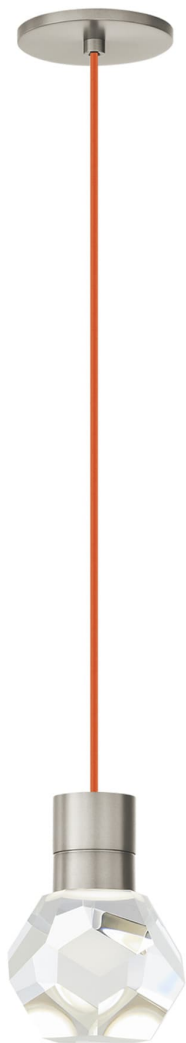

Спецификация

Артикул: 702TDKIRAP1OS-LED922

Подвесной светильник

Kira Pendant

дизайнер: Sean Lavin

Длина: 10.2 см

Ширина: 10.2 см

Высота: 17.8 см

Отделка: Сатин-никель

Цвет: Orange Cord

Тип ламп: INTEGRATED LED 90 CRI 2200K
120V

VISUAL COMFORT & Co.

spb LIGHTING

Санкт-Петербург, Академика Павлова д. 6 к. 1,
ежедневно 10:00 – 20:00
sales@spblighting.ru +7 812 4678 588