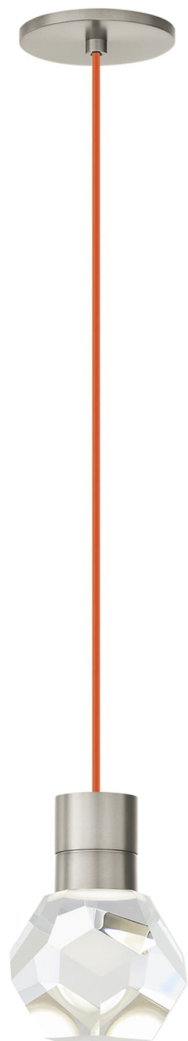

Спецификация

Артикул: 702TDKIRAP1OS-LED930

Подвесной светильник

Kira Pendant

дизайнер: Sean Lavin

Длина: 10.2 см

Ширина: 10.2 см

Высота: 17.8 см

Отделка: Сатин-никель

Цвет: Orange Cord

Тип ламп: Integrated LED 90 CRI 3000K 120V

VISUAL COMFORT & Co.

spb LIGHTING

Санкт-Петербург, Академика Павлова д. 6 к. 1,

ежедневно 10:00 – 20:00

sales@spblighting.ru