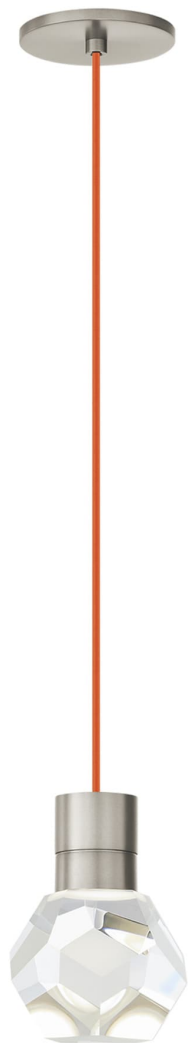

Спецификация

Артикул: 702TDKIRAP1OS-LED930

Подвесной светильник

Kira Pendant

дизайнер: Sean Lavin

Длина: 10.2 см

Ширина: 10.2 см

Высота: 17.8 см

Отделка: Сатин-никель

Цвет: Orange Cord

Тип ламп: Integrated LED 90 CRI 3000K 120V

VISUAL COMFORT & Co.

spb LIGHTING

Санкт-Петербург, Академика Павлова д. 6 к. 1,

ежедневно 10:00 – 20:00

sales@spblighting.ru