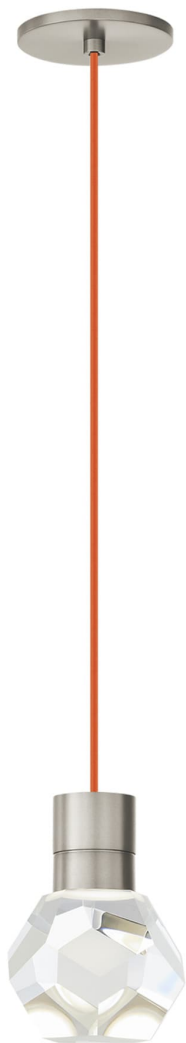

Спецификация

Артикул: 702TDKIRAP10S-LEDWD

Подвесной светильник

Kira Pendant

дизайнер: Sean Lavin

Длина: 10.2 см

Ширина: 10.2 см

Высота: 17.8 см

Отделка: Сатин-никель

Цвет: Orange Cord

Тип ламп: INTEGRATED LED 90 CRI
3000K-2200K 120V

VISUAL COMFORT & Co.

spb LIGHTING

Санкт-Петербург, Академика Павлова д. 6 к. 1,
ежедневно 10:00 – 20:00
sales@spblighting.ru +7 812 4678 588