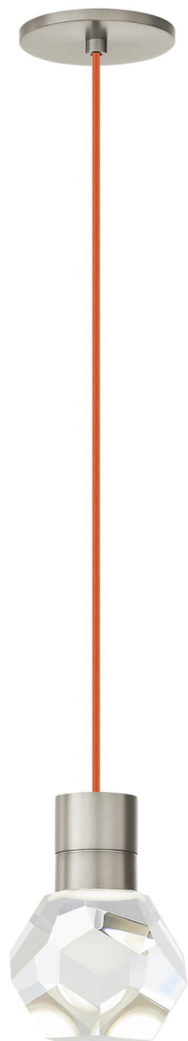

Спецификация

Артикул: 702TDKIRAP10S-LEDWD

Подвесной светильник

Kira Pendant

дизайнер: Sean Lavin

Длина: 10.2 см

Ширина: 10.2 см

Высота: 17.8 см

Отделка: Сатин-никель

Цвет: Orange Cord

Тип ламп: INTEGRATED LED 90 CRI
3000K-2200K 120V

VISUAL COMFORT & Co.

spb LIGHTING

Санкт-Петербург, Академика Павлова д. 6 к. 1,
ежедневно 10:00 – 20:00
sales@spblighting.ru +7 812 4678 588