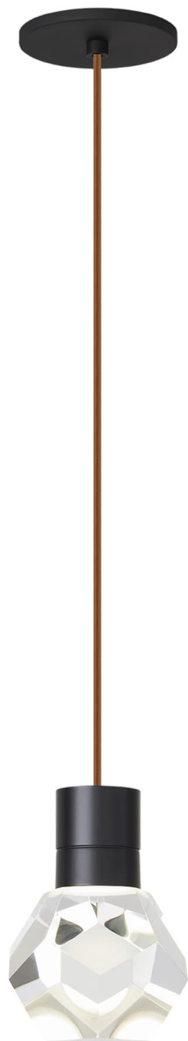

Спецификация    Артикул: 702TDKIRAP1PB-LED922

Подвесной светильник

## Kira Pendant

дизайнер: Sean Lavin

Длина: 10.2 см

Ширина: 10.2 см

Высота: 17.8 см

Отделка: Черный

Цвет: Copper Cord

Тип ламп: INTEGRATED LED 90 CRI 2200K  
120V