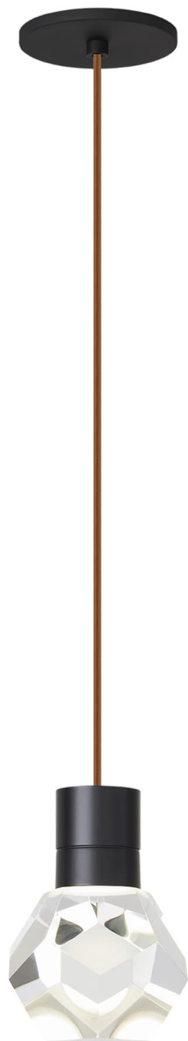

Спецификация Артикул: 702TDKIRAP1PB-LED922

Подвесной светильник

Kira Pendant

дизайнер: Sean Lavin

Длина: 10.2 см

Ширина: 10.2 см

Высота: 17.8 см

Отделка: Черный

Цвет: Copper Cord

Тип ламп: INTEGRATED LED 90 CRI 2200K
120V

VISUAL COMFORT & Co.

spb LIGHTING

Санкт-Петербург, Академика Павлова д. 6 к. 1,
ежедневно 10:00 – 20:00
sales@spblighting.ru +7 812 4678 588