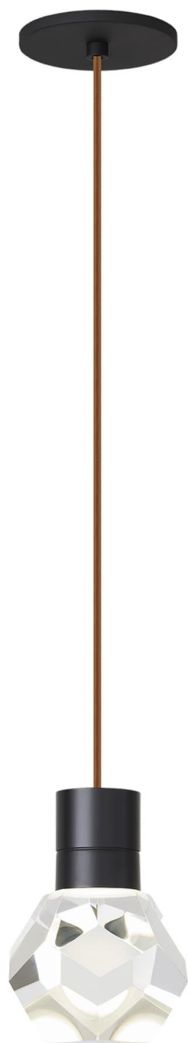

Спецификация Артикул: 702TDKIRAP1PB-LED922

Подвесной светильник

Kira Pendant

дизайнер: Sean Lavin

Длина: 10.2 см

Ширина: 10.2 см

Высота: 17.8 см

Отделка: Черный

Цвет: Copper Cord

Тип ламп: INTEGRATED LED 90 CRI 2200K
120V

VISUAL COMFORT & Co.

spb LIGHTING

Санкт-Петербург, Академика Павлова д. 6 к. 1,
ежедневно 10:00 – 20:00
sales@spblighting.ru +7 812 4678 588