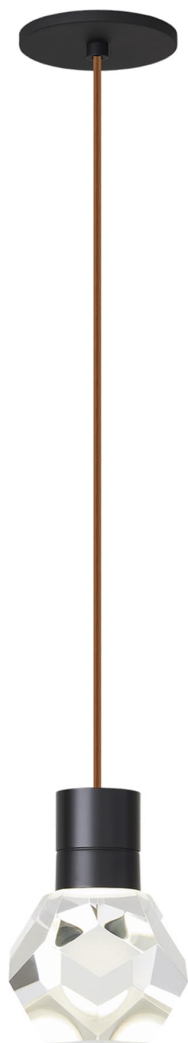

Спецификация Артикул: 702TDKIRAP1PB-LED930

Подвесной светильник

Kira Pendant

дизайнер: Sean Lavin

Длина: 10.2 см

Ширина: 10.2 см

Высота: 17.8 см

Отделка: Черный

Цвет: Copper Cord

Тип ламп: Integrated LED 90 CRI 3000K 120V

VISUAL COMFORT & Co.

spb LIGHTING

Санкт-Петербург, Академика Павлова д. 6 к. 1,

ежедневно 10:00 – 20:00

sales@spblighting.ru

+7 812 4678 588