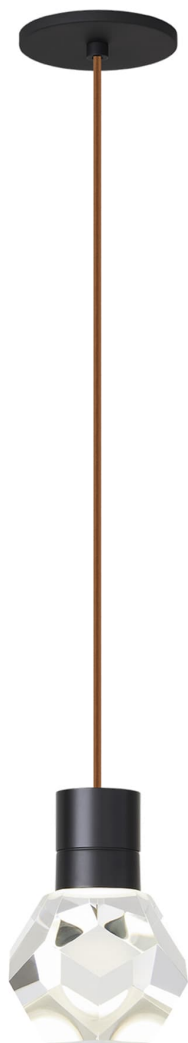

# Спецификация

Артикул: 702TDKIRAP1PB-LED930

Подвесной светильник

## Kira Pendant

дизайнер: Sean Lavin

Длина: 10.2 см

Ширина: 10.2 см

Высота: 17.8 см

Отделка: Черный

Цвет: Copper Cord

Тип ламп: Integrated LED 90 CRI 3000K 120V