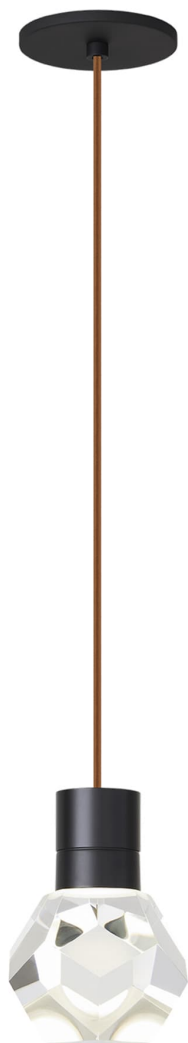

# Спецификация

Артикул: 702TDKIRAP1PB-LEDWD

Подвесной светильник

## Kira Pendant

дизайнер: Sean Lavin

Длина: 10.2 см

Ширина: 10.2 см

Высота: 17.8 см

Отделка: Черный

Цвет: Copper Cord

Тип ламп: INTEGRATED LED 90 CRI  
3000K-2200K 120V