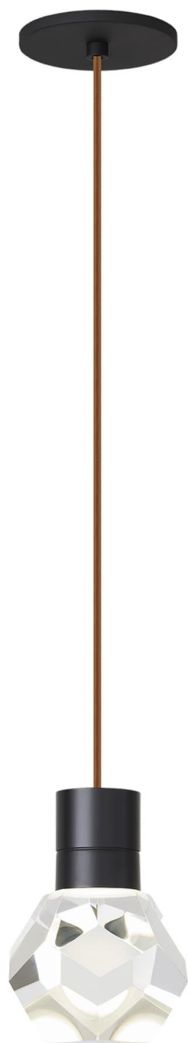

Спецификация Артикул: 702TDKIRAP1PB-LEDWD

Подвесной светильник

Kira Pendant

дизайнер: Sean Lavin

Длина: 10.2 см

Ширина: 10.2 см

Высота: 17.8 см

Отделка: Черный

Цвет: Copper Cord

Тип ламп: INTEGRATED LED 90 CRI
3000K-2200K 120V

VISUAL COMFORT & Co.

spb LIGHTING

Санкт-Петербург, Академика Павлова д. 6 к. 1,
ежедневно 10:00 – 20:00
sales@spblighting.ru +7 812 4678 588