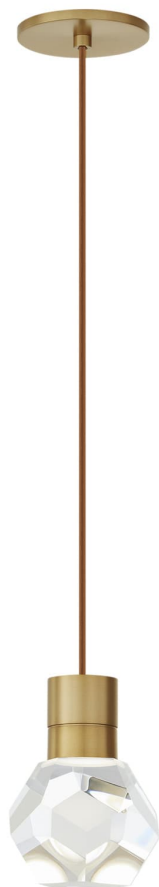

Спецификация Артикул: 702TDKIRAP1PNB-LED922

Подвесной светильник

Kira Pendant

дизайнер: Sean Lavin

Длина: 10.2 см

Ширина: 10.2 см

Высота: 17.8 см

Отделка: Натуральная латунь

Цвет: Copper Cord

Тип ламп: INTEGRATED LED 90 CRI 2200K
120V

VISUAL COMFORT & Co.

spb LIGHTING

Санкт-Петербург, Академика Павлова д. 6 к. 1,
ежедневно 10:00 – 20:00
sales@spblighting.ru +7 812 4678 588