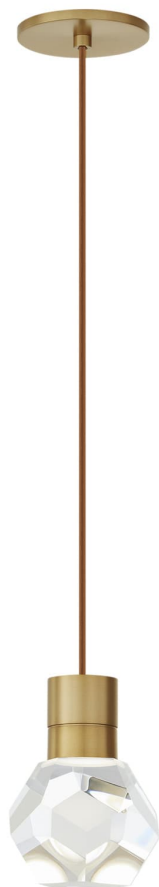

Спецификация Артикул: 702TDKIRAP1PNB-LEDWD

Подвесной светильник

Kira Pendant

дизайнер: Sean Lavin

Длина: 10.2 см

Ширина: 10.2 см

Высота: 17.8 см

Отделка: Натуральная латунь

Цвет: Copper Cord

Тип ламп: INTEGRATED LED 90 CRI
3000K-2200K 120V

VISUAL COMFORT & Co.

spb LIGHTING

Санкт-Петербург, Академика Павлова д. 6 к. 1,
ежедневно 10:00 – 20:00
sales@spblighting.ru +7 812 4678 588