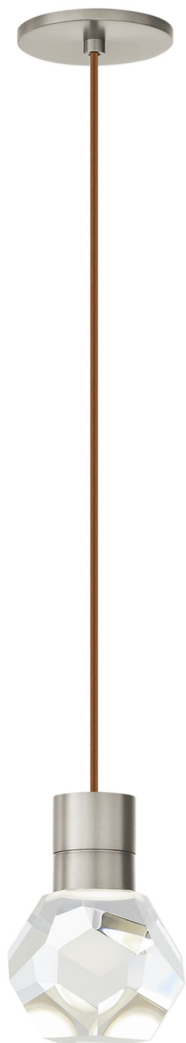

# Спецификация

Артикул: 702TDKIRAP1PS-LED922

Подвесной светильник

## Kira Pendant

дизайнер: Sean Lavin

Длина: 10.2 см

Ширина: 10.2 см

Высота: 17.8 см

Отделка: Сатин-никель

Цвет: Copper Cord

Тип ламп: INTEGRATED LED 90 CRI 2200K  
120V