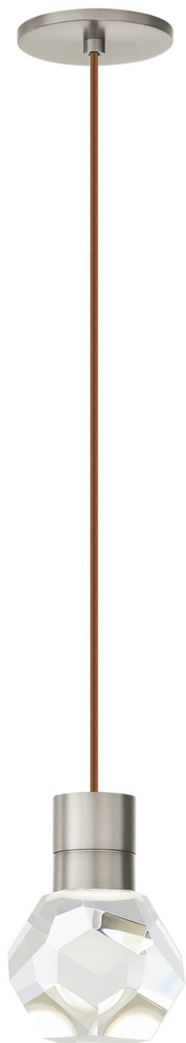

Спецификация

Артикул: 702TDKIRAP1PS-LED922

Подвесной светильник

Kira Pendant

дизайнер: Sean Lavin

Длина: 10.2 см

Ширина: 10.2 см

Высота: 17.8 см

Отделка: Сатин-никель

Цвет: Copper Cord

Тип ламп: INTEGRATED LED 90 CRI 2200K
120V

VISUAL COMFORT & Co.

spb LIGHTING

Санкт-Петербург, Академика Павлова д. 6 к. 1,
ежедневно 10:00 – 20:00
sales@spblighting.ru +7 812 4678 588