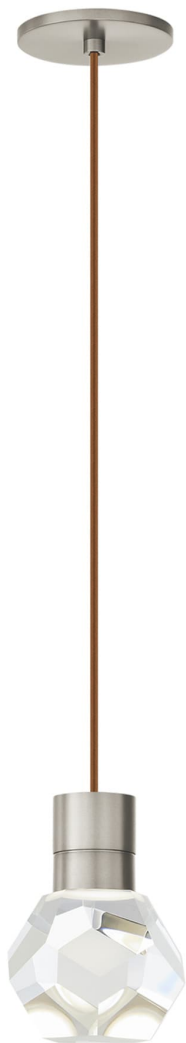

Спецификация Артикул: 702TDKIRAP1PS-LED930

Подвесной светильник

Kira Pendant

дизайнер: Sean Lavin

Длина: 10.2 см

Ширина: 10.2 см

Высота: 17.8 см

Отделка: Сатин-никель

Цвет: Copper Cord

Тип ламп: Integrated LED 90 CRI 3000K 120V

VISUAL COMFORT & Co.

spb LIGHTING

Санкт-Петербург, Академика Павлова д. 6 к. 1,

ежедневно 10:00 – 20:00

sales@spblighting.ru

+7 812 4678 588