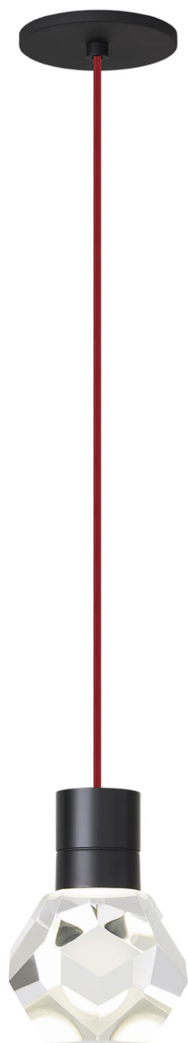

Спецификация

Артикул: 702TDKIRAP1RB-LED930

Подвесной светильник

Kira Pendant

дизайнер: Sean Lavin

Длина: 10.2 см

Ширина: 10.2 см

Высота: 17.8 см

Отделка: Черный

Цвет: Red Cord

Тип ламп: Integrated LED 90 CRI 3000K 120V

VISUAL COMFORT & Co.

spb LIGHTING

Санкт-Петербург, Академика Павлова д. 6 к. 1,

ежедневно 10:00 – 20:00

sales@spblighting.ru