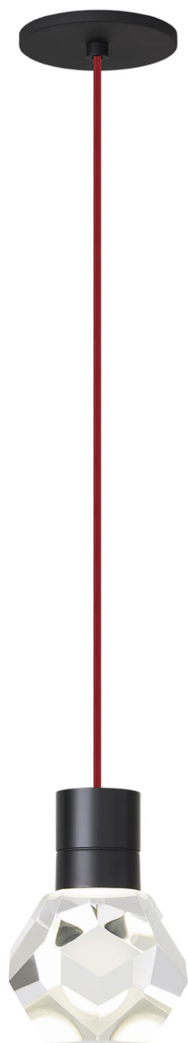

Спецификация

Артикул: 702TDKIRAP1RB-LEDWD

Подвесной светильник

Kira Pendant

дизайнер: Sean Lavin

Длина: 10.2 см

Ширина: 10.2 см

Высота: 17.8 см

Отделка: Черный

Цвет: Red Cord

Тип ламп: INTEGRATED LED 90 CRI
3000K-2200K 120V

VISUAL COMFORT & Co.

spb LIGHTING

Санкт-Петербург, Академика Павлова д. 6 к. 1,
ежедневно 10:00 – 20:00
sales@spblighting.ru +7 812 4678 588