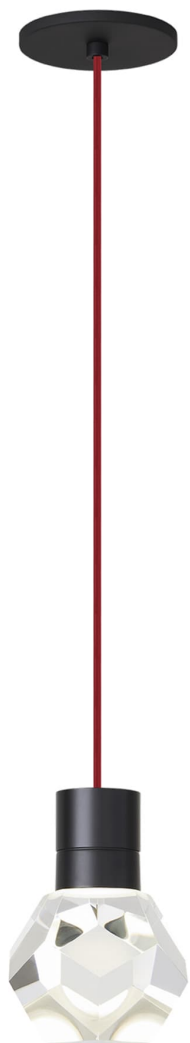

# Спецификация

Артикул: 702TDKIRAP1RB-LEDWD

Подвесной светильник

## Kira Pendant

дизайнер: Sean Lavin

Длина: 10.2 см

Ширина: 10.2 см

Высота: 17.8 см

Отделка: Черный

Цвет: Red Cord

Тип ламп: INTEGRATED LED 90 CRI  
3000K-2200K 120V