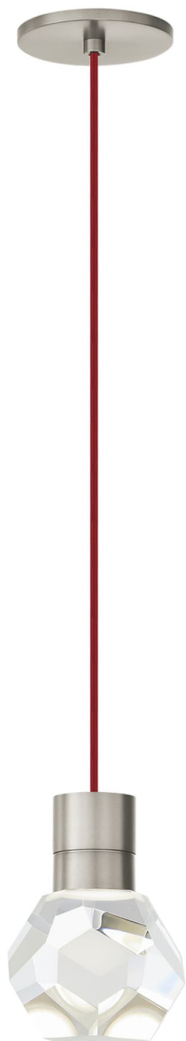

Спецификация

Артикул: 702TDKIRAP1RS-LED922

Подвесной светильник

Kira Pendant

дизайнер: Sean Lavin

Длина: 10.2 см

Ширина: 10.2 см

Высота: 17.8 см

Отделка: Сатин-никель

Цвет: Red Cord

Тип ламп: INTEGRATED LED 90 CRI 2200K
120V

VISUAL COMFORT & Co.

spb LIGHTING

Санкт-Петербург, Академика Павлова д. 6 к. 1,
ежедневно 10:00 – 20:00
sales@spblighting.ru +7 812 4678 588