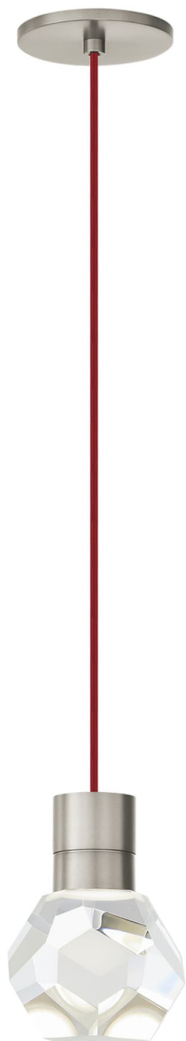

# Спецификация

Артикул: 702TDKIRAP1RS-LED922

Подвесной светильник

## Kira Pendant

дизайнер: Sean Lavin

Длина: 10.2 см

Ширина: 10.2 см

Высота: 17.8 см

Отделка: Сатин-никель

Цвет: Red Cord

Тип ламп: INTEGRATED LED 90 CRI 2200K  
120V