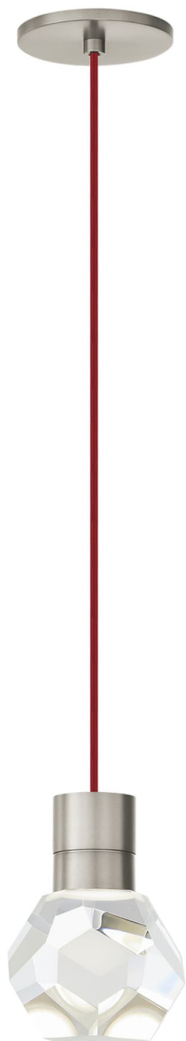

# Спецификация

Артикул: 702TDKIRAP1RS-LED930

Подвесной светильник

## Kira Pendant

дизайнер: Sean Lavin

Длина: 10.2 см

Ширина: 10.2 см

Высота: 17.8 см

Отделка: Сатин-никель

Цвет: Red Cord

Тип ламп: Integrated LED 90 CRI 3000K 120V