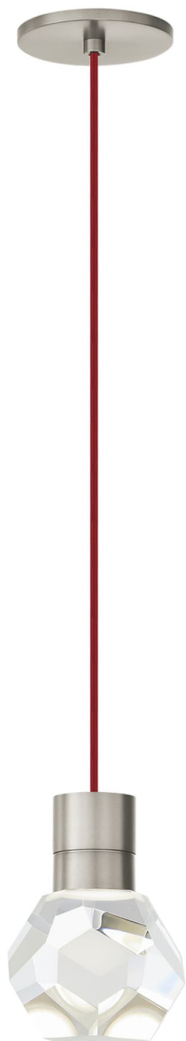

Спецификация

Артикул: 702TDKIRAP1RS-LED930

Подвесной светильник

Kira Pendant

дизайнер: Sean Lavin

Длина: 10.2 см

Ширина: 10.2 см

Высота: 17.8 см

Отделка: Сатин-никель

Цвет: Red Cord

Тип ламп: Integrated LED 90 CRI 3000K 120V

VISUAL COMFORT & Co.

spb LIGHTING

Санкт-Петербург, Академика Павлова д. 6 к. 1,

ежедневно 10:00 – 20:00

sales@spblighting.ru