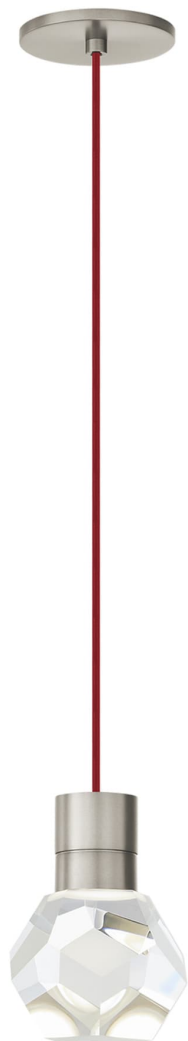

Спецификация

Артикул: 702TDKIRAP1RS-LED930

Подвесной светильник

Kira Pendant

дизайнер: Sean Lavin

Длина: 10.2 см

Ширина: 10.2 см

Высота: 17.8 см

Отделка: Сатин-никель

Цвет: Red Cord

Тип ламп: Integrated LED 90 CRI 3000K 120V

VISUAL COMFORT & Co.

spb LIGHTING

Санкт-Петербург, Академика Павлова д. 6 к. 1,

ежедневно 10:00 – 20:00

sales@spblighting.ru