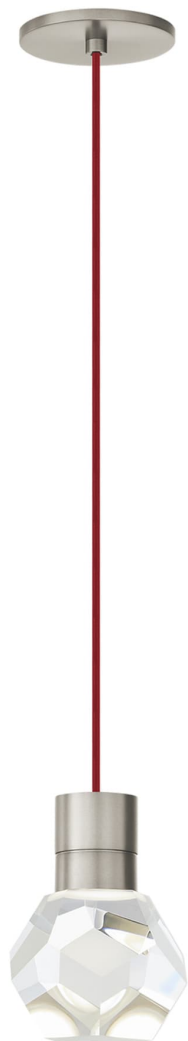

Спецификация

Артикул: 702TDKIRAP1RS-LEDWD

Подвесной светильник

Kira Pendant

дизайнер: Sean Lavin

Длина: 10.2 см

Ширина: 10.2 см

Высота: 17.8 см

Отделка: Сатин-никель

Цвет: Red Cord

Тип ламп: INTEGRATED LED 90 CRI
3000K-2200K 120V

VISUAL COMFORT & Co.

spb LIGHTING

Санкт-Петербург, Академика Павлова д. 6 к. 1,
ежедневно 10:00 – 20:00
sales@spblighting.ru +7 812 4678 588