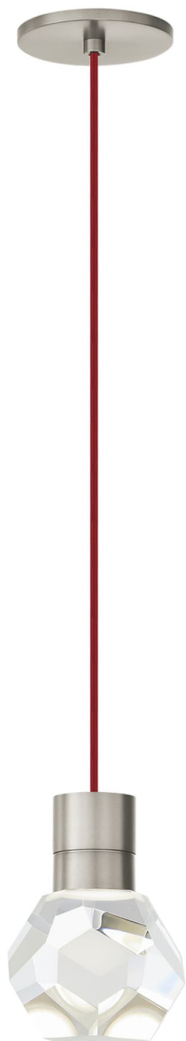

# Спецификация

Артикул: 702TDKIRAP1RS-LEDWD

Подвесной светильник

## Kira Pendant

дизайнер: Sean Lavin

Длина: 10.2 см

Ширина: 10.2 см

Высота: 17.8 см

Отделка: Сатин-никель

Цвет: Red Cord

Тип ламп: INTEGRATED LED 90 CRI  
3000K-2200K 120V