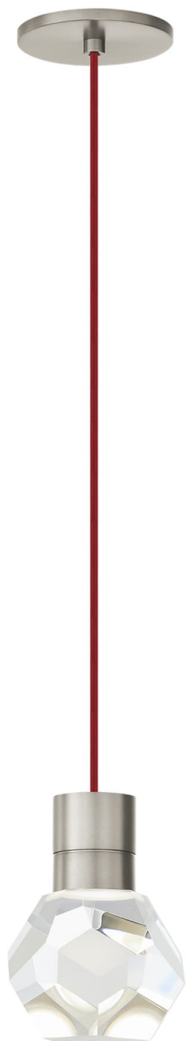

Спецификация

Артикул: 702TDKIRAP1RS-LEDWD

Подвесной светильник

Kira Pendant

дизайнер: Sean Lavin

Длина: 10.2 см

Ширина: 10.2 см

Высота: 17.8 см

Отделка: Сатин-никель

Цвет: Red Cord

Тип ламп: INTEGRATED LED 90 CRI
3000K-2200K 120V

VISUAL COMFORT & Co.

spb LIGHTING

Санкт-Петербург, Академика Павлова д. 6 к. 1,
ежедневно 10:00 – 20:00
sales@spblighting.ru +7 812 4678 588