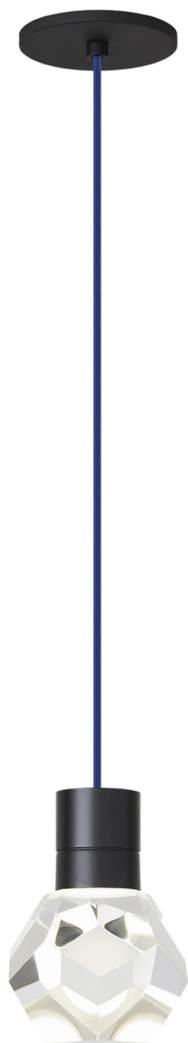

Спецификация

Артикул: 702TDKIRAP1UB-LEDWD

Подвесной светильник

Kira Pendant

дизайнер: Sean Lavin

Длина: 10.2 см

Ширина: 10.2 см

Высота: 17.8 см

Отделка: Черный

Цвет: Blue Cord

Тип ламп: INTEGRATED LED 90 CRI
3000K-2200K 120V

VISUAL COMFORT & Co.

spb LIGHTING

Санкт-Петербург, Академика Павлова д. 6 к. 1,
ежедневно 10:00 – 20:00
sales@spblighting.ru +7 812 4678 588