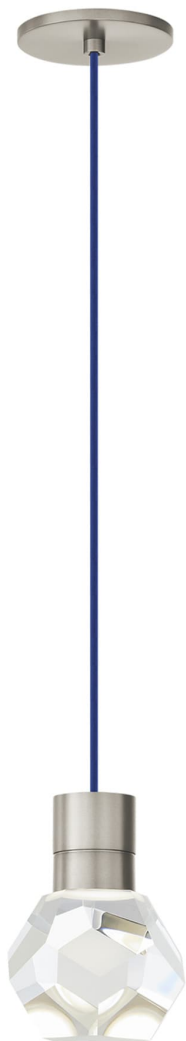

Спецификация

Артикул: 702TDKIRAP1US-LED922

Подвесной светильник

Kira Pendant

дизайнер: Sean Lavin

Длина: 10.2 см

Ширина: 10.2 см

Высота: 17.8 см

Отделка: Сатин-никель

Цвет: Blue Cord

Тип ламп: INTEGRATED LED 90 CRI 2200K
120V

VISUAL COMFORT & Co.

spb LIGHTING

Санкт-Петербург, Академика Павлова д. 6 к. 1,

ежедневно 10:00 – 20:00

sales@spblighting.ru