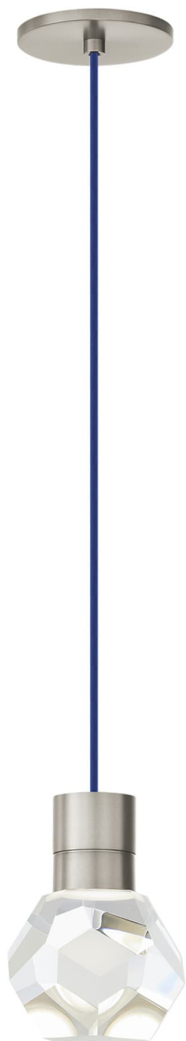

Спецификация

Артикул: 702TDKIRAP1US-LED922

Подвесной светильник

Kira Pendant

дизайнер: Sean Lavin

Длина: 10.2 см

Ширина: 10.2 см

Высота: 17.8 см

Отделка: Сатин-никель

Цвет: Blue Cord

Тип ламп: INTEGRATED LED 90 CRI 2200K
120V

VISUAL COMFORT & Co.

spb LIGHTING

Санкт-Петербург, Академика Павлова д. 6 к. 1,
ежедневно 10:00 – 20:00
sales@spblighting.ru +7 812 4678 588