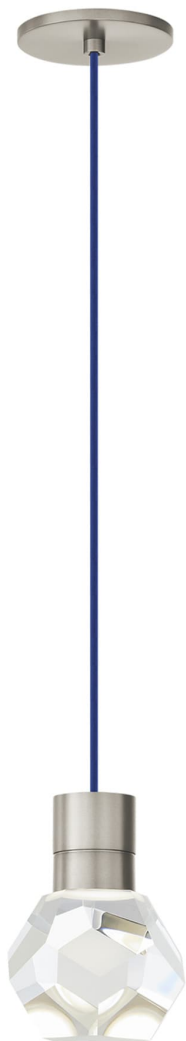

Спецификация

Артикул: 702TDKIRAP1US-LED930

Подвесной светильник

Kira Pendant

дизайнер: Sean Lavin

Длина: 10.2 см

Ширина: 10.2 см

Высота: 17.8 см

Отделка: Сатин-никель

Цвет: Blue Cord

Тип ламп: Integrated LED 90 CRI 3000K 120V

VISUAL COMFORT & Co.

spb LIGHTING

Санкт-Петербург, Академика Павлова д. 6 к. 1,

ежедневно 10:00 – 20:00

sales@spblighting.ru