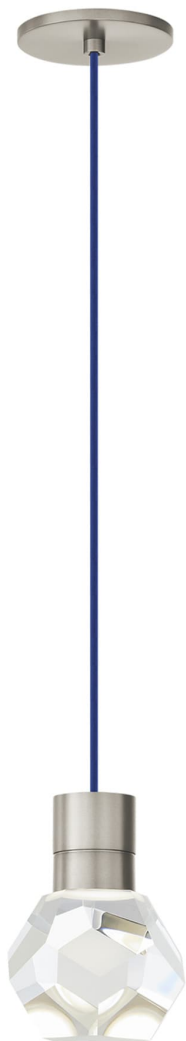

# Спецификация

Артикул: 702TDKIRAP1US-LED930

Подвесной светильник

## Kira Pendant

дизайнер: Sean Lavin

Длина: 10.2 см

Ширина: 10.2 см

Высота: 17.8 см

Отделка: Сатин-никель

Цвет: Blue Cord

Тип ламп: Integrated LED 90 CRI 3000K 120V