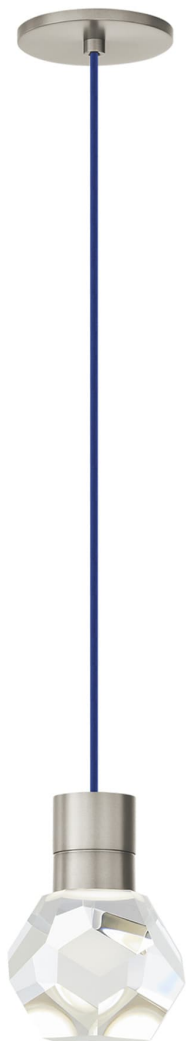

# Спецификация

Артикул: 702TDKIRAP1US-LEDWD

Подвесной светильник

## Kira Pendant

дизайнер: Sean Lavin

Длина: 10.2 см

Ширина: 10.2 см

Высота: 17.8 см

Отделка: Сатин-никель

Цвет: Blue Cord

Тип ламп: INTEGRATED LED 90 CRI  
3000K-2200K 120V