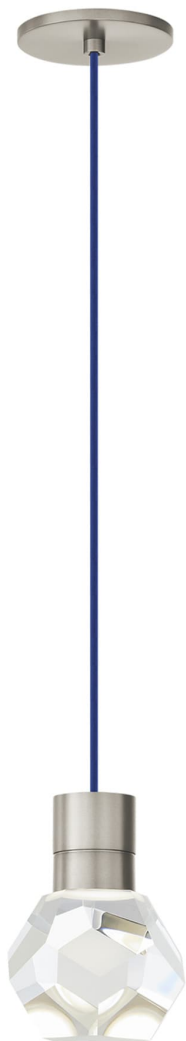

Спецификация

Артикул: 702TDKIRAP1US-LEDWD

Подвесной светильник

Kira Pendant

дизайнер: Sean Lavin

Длина: 10.2 см

Ширина: 10.2 см

Высота: 17.8 см

Отделка: Сатин-никель

Цвет: Blue Cord

Тип ламп: INTEGRATED LED 90 CRI
3000K-2200K 120V

VISUAL COMFORT & Co.

spb LIGHTING

Санкт-Петербург, Академика Павлова д. 6 к. 1,
ежедневно 10:00 – 20:00
sales@spblighting.ru +7 812 4678 588