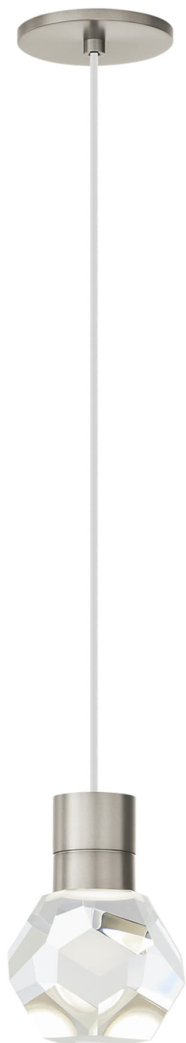

# Спецификация

Артикул: 702TDKIRAP1WS-LED922

Подвесной светильник

## Kira Pendant

дизайнер: Sean Lavin

Длина: 10.2 см

Ширина: 10.2 см

Высота: 17.8 см

Отделка: Сатин-никель

Цвет: White Cord

Тип ламп: INTEGRATED LED 90 CRI 2200K  
120V