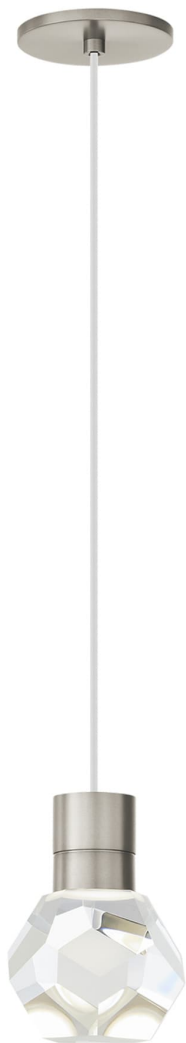

Спецификация

Артикул: 702TDKIRAP1WS-LED922

Подвесной светильник

Kira Pendant

дизайнер: Sean Lavin

Длина: 10.2 см

Ширина: 10.2 см

Высота: 17.8 см

Отделка: Сатин-никель

Цвет: White Cord

Тип ламп: INTEGRATED LED 90 CRI 2200K
120V

VISUAL COMFORT & Co.

spb LIGHTING

Санкт-Петербург, Академика Павлова д. 6 к. 1,
ежедневно 10:00 – 20:00
sales@spblighting.ru +7 812 4678 588