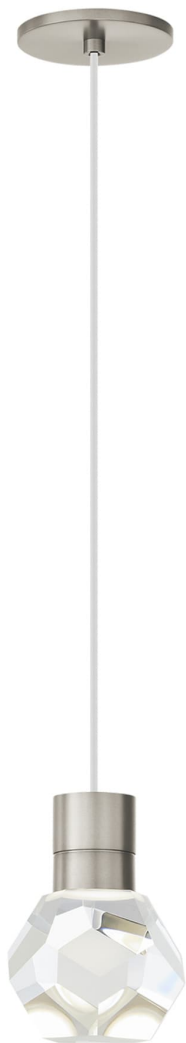

Спецификация

Артикул: 702TDKIRAP1WS-LED930

Подвесной светильник

Kira Pendant

дизайнер: Sean Lavin

Длина: 10.2 см

Ширина: 10.2 см

Высота: 17.8 см

Отделка: Сатин-никель

Цвет: White Cord

Тип ламп: Integrated LED 90 CRI 3000K 120V

VISUAL COMFORT & Co.

spb LIGHTING

Санкт-Петербург, Академика Павлова д. 6 к. 1,

ежедневно 10:00 – 20:00

sales@spblighting.ru