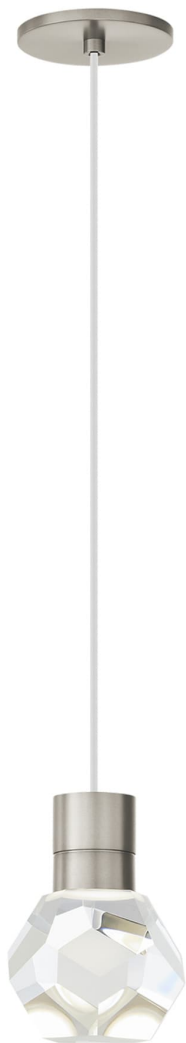

Спецификация

Артикул: 702TDKIRAP1WS-LEDWD

Подвесной светильник

Kira Pendant

дизайнер: Sean Lavin

Длина: 10.2 см

Ширина: 10.2 см

Высота: 17.8 см

Отделка: Сатин-никель

Цвет: White Cord

Тип ламп: INTEGRATED LED 90 CRI
3000K-2200K 120V

VISUAL COMFORT & Co.

spb LIGHTING

Санкт-Петербург, Академика Павлова д. 6 к. 1,
ежедневно 10:00 – 20:00
sales@spblighting.ru +7 812 4678 588