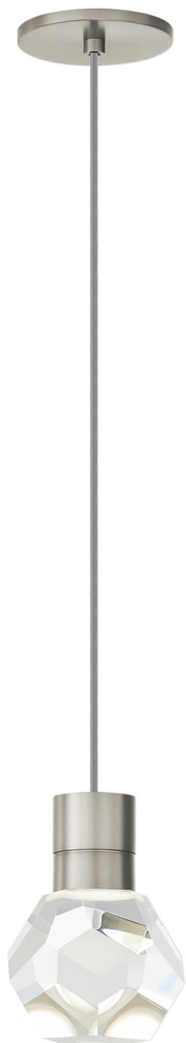

Спецификация Артикул: 702TDKIRAP1YS-LEDWD

Подвесной светильник

Kira Pendant

дизайнер: Sean Lavin

Длина: 10.2 см

Ширина: 10.2 см

Высота: 17.8 см

Отделка: Сатин-никель

Цвет: Gray Cord

Тип ламп: INTEGRATED LED 90 CRI
3000K-2200K 120V

VISUAL COMFORT & Co.

spb LIGHTING

Санкт-Петербург, Академика Павлова д. 6 к. 1,
ежедневно 10:00 – 20:00
sales@spblighting.ru +7 812 4678 588