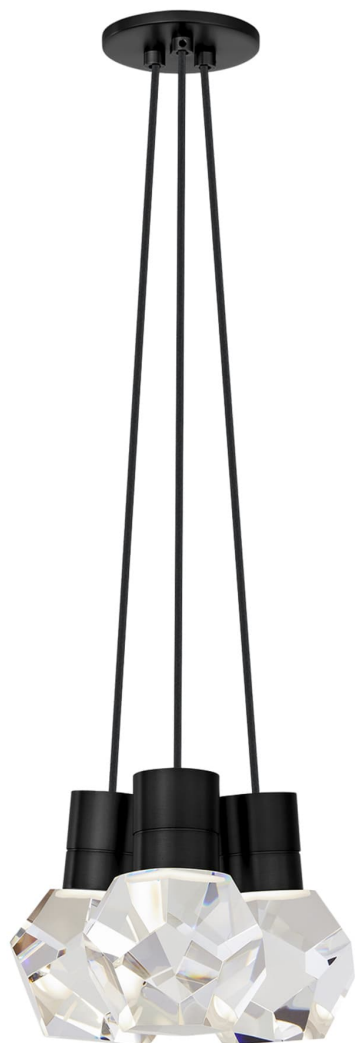

Спецификация Артикул: 702TDKIRAP3BB-LED922

Подвесной светильник

Kira 3-Light

дизайнер: Sean Lavin

Длина: 25.4 см

Ширина: 25.4 см

Высота: 17.8 см

Отделка: Черный

Цвет: Black Cord

Тип ламп: INTEGRATED LED 90 CRI 2200K
120V

VISUAL COMFORT & Co.

spb LIGHTING

Санкт-Петербург, Академика Павлова д. 6 к. 1,
ежедневно 10:00 – 20:00
sales@spblighting.ru +7 812 4678 588