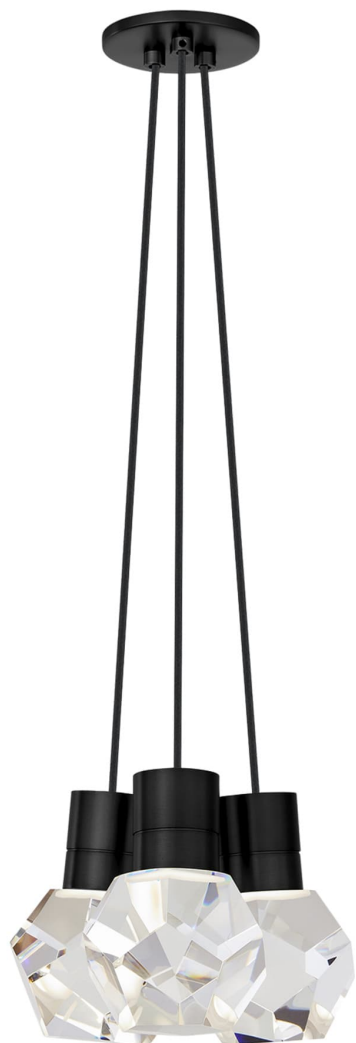

Спецификация    Артикул: 702TDKIRAP3BB-LED922

Подвесной светильник

## Kira 3-Light

дизайнер: Sean Lavin

Длина: 25.4 см

Ширина: 25.4 см

Высота: 17.8 см

Отделка: Черный

Цвет: Black Cord

Тип ламп: INTEGRATED LED 90 CRI 2200K  
120V