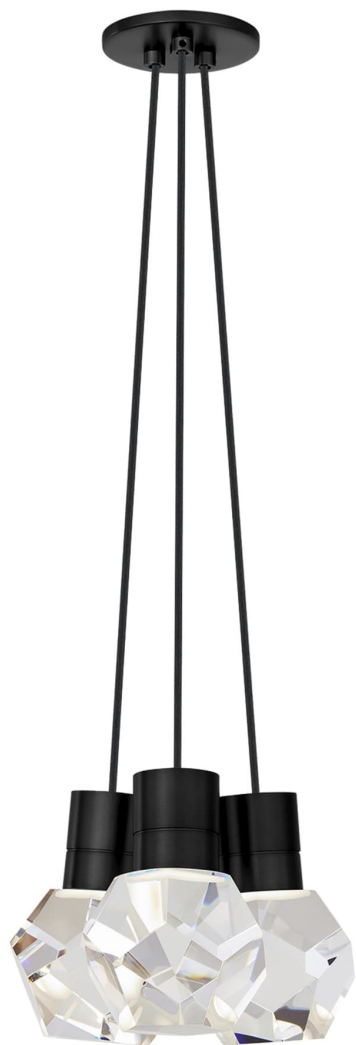

Спецификация Артикул: 702TDKIRAP3BB-LED930

Подвесной светильник

Kira 3-Light

дизайнер: Sean Lavin

Длина: 25.4 см

Ширина: 25.4 см

Высота: 17.8 см

Отделка: Черный

Цвет: Black Cord

Тип ламп: Integrated LED 90 CRI 3000K 120V

VISUAL COMFORT & Co.

spb LIGHTING

Санкт-Петербург, Академика Павлова д. 6 к. 1,

ежедневно 10:00 – 20:00

sales@spblighting.ru

+7 812 4678 588