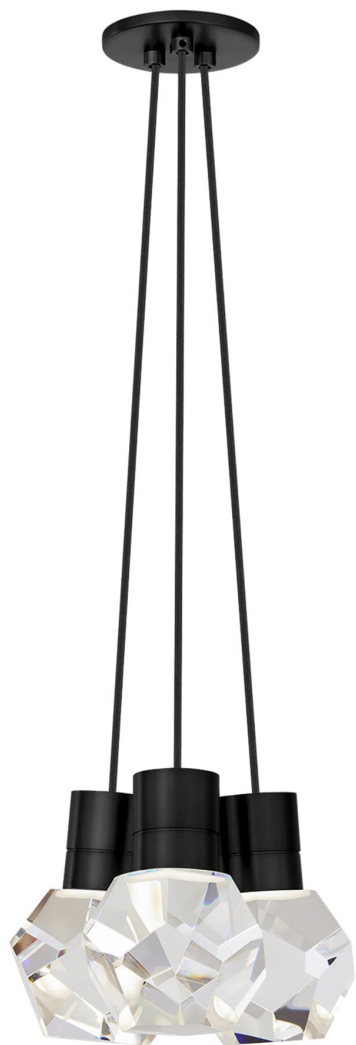

Спецификация    Артикул: 702TDKIRAP3BB-LED930

Подвесной светильник

## Kira 3-Light

дизайнер: Sean Lavin

Длина: 25.4 см

Ширина: 25.4 см

Высота: 17.8 см

Отделка: Черный

Цвет: Black Cord

Тип ламп: Integrated LED 90 CRI 3000K 120V