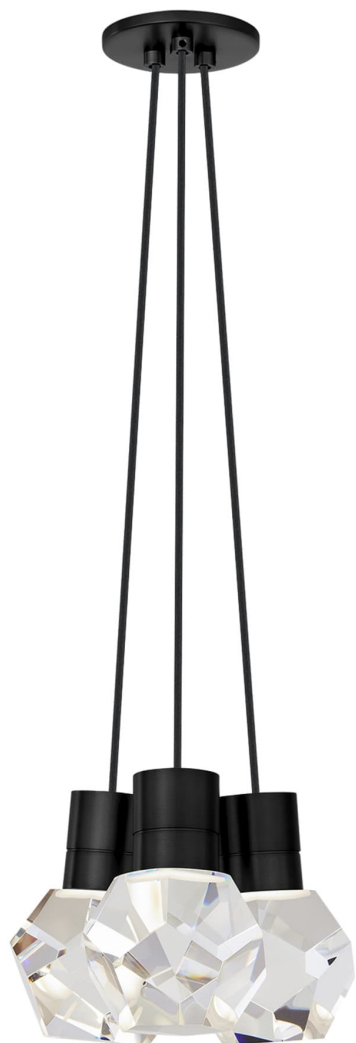

Спецификация Артикул: 702TDKIRAP3BB-LED930

Подвесной светильник

Kira 3-Light

дизайнер: Sean Lavin

Длина: 25.4 см

Ширина: 25.4 см

Высота: 17.8 см

Отделка: Черный

Цвет: Black Cord

Тип ламп: Integrated LED 90 CRI 3000K 120V

VISUAL COMFORT & Co.

spb LIGHTING

Санкт-Петербург, Академика Павлова д. 6 к. 1,

ежедневно 10:00 – 20:00

sales@spblighting.ru

+7 812 4678 588