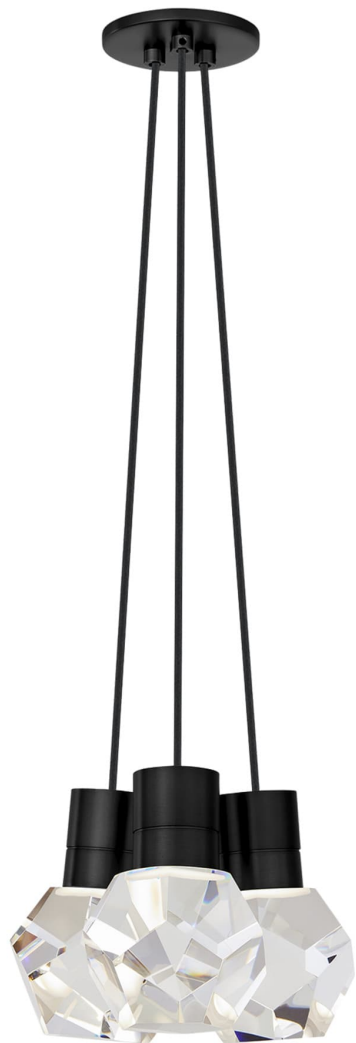

Спецификация    Артикул: 702TDKIRAP3BB-LEDWD

Подвесной светильник

## Kira 3-Light

дизайнер: Sean Lavin

Длина: 25.4 см

Ширина: 25.4 см

Высота: 17.8 см

Отделка: Черный

Цвет: Black Cord

Тип ламп: INTEGRATED LED 90 CRI  
3000K-2200K 120V