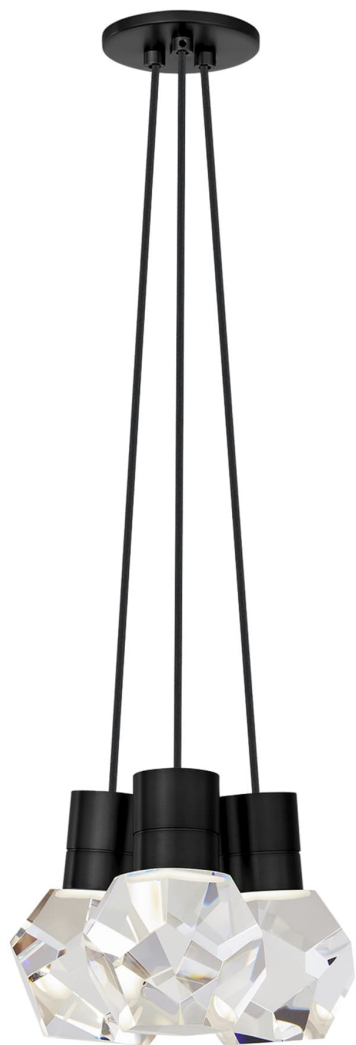

Спецификация Артикул: 702TDKIRAP3BB-LEDWD

Подвесной светильник

Kira 3-Light

дизайнер: Sean Lavin

Длина: 25.4 см

Ширина: 25.4 см

Высота: 17.8 см

Отделка: Черный

Цвет: Black Cord

Тип ламп: INTEGRATED LED 90 CRI
3000K-2200K 120V

VISUAL COMFORT & Co.

spb LIGHTING

Санкт-Петербург, Академика Павлова д. 6 к. 1,
ежедневно 10:00 – 20:00
sales@spblighting.ru +7 812 4678 588