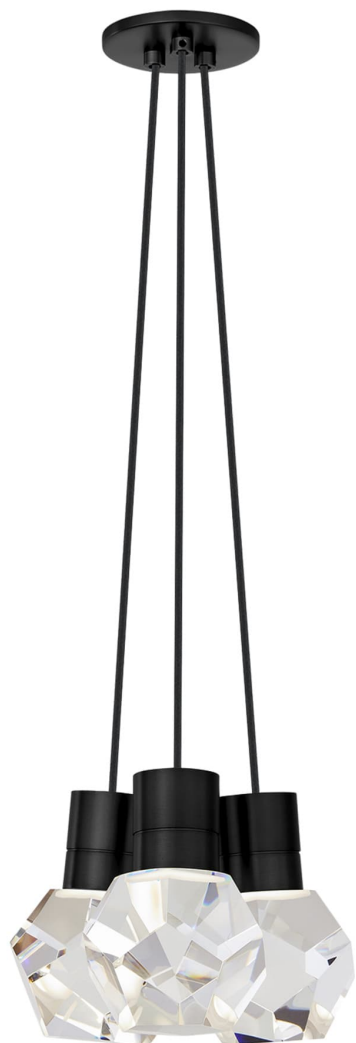

Спецификация Артикул: 702TDKIRAP3BB-LEDWD

Подвесной светильник

Kira 3-Light

дизайнер: Sean Lavin

Длина: 25.4 см

Ширина: 25.4 см

Высота: 17.8 см

Отделка: Черный

Цвет: Black Cord

Тип ламп: INTEGRATED LED 90 CRI
3000K-2200K 120V

VISUAL COMFORT & Co.

spb LIGHTING

Санкт-Петербург, Академика Павлова д. 6 к. 1,
ежедневно 10:00 – 20:00
sales@spblighting.ru +7 812 4678 588