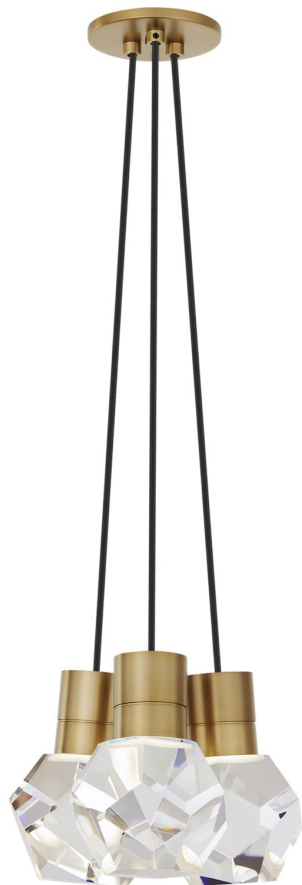

Спецификация Артикул: 702TDKIRAP3BNB-LED922

Подвесной светильник

Kira 3-Light

дизайнер: Sean Lavin

Длина: 25.4 см

Ширина: 25.4 см

Высота: 17.8 см

Отделка: Натуральная латунь

Цвет: Black Cord

Тип ламп: INTEGRATED LED 90 CRI 2200K
120V

VISUAL COMFORT & Co.

spb LIGHTING

Санкт-Петербург, Академика Павлова д. 6 к. 1,
ежедневно 10:00 – 20:00
sales@spblighting.ru +7 812 4678 588