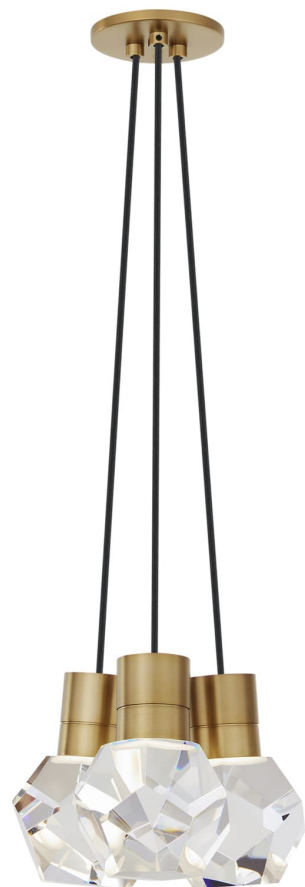

Спецификация Артикул: 702TDKIRAP3BNB-LED922

Подвесной светильник

Kira 3-Light

дизайнер: Sean Lavin

Длина: 25.4 см

Ширина: 25.4 см

Высота: 17.8 см

Отделка: Натуральная латунь

Цвет: Black Cord

Тип ламп: INTEGRATED LED 90 CRI 2200K
120V

VISUAL COMFORT & Co.

spb LIGHTING

Санкт-Петербург, Академика Павлова д. 6 к. 1,
ежедневно 10:00 – 20:00
sales@spblighting.ru +7 812 4678 588