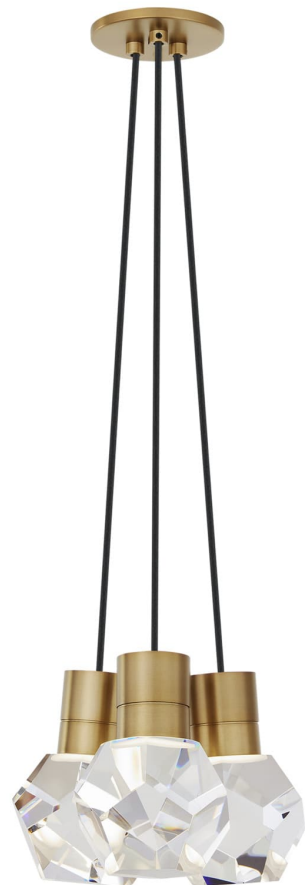

Спецификация    Артикул: 702TDKIRAP3BNB-LED922

Подвесной светильник

## Kira 3-Light

дизайнер: Sean Lavin

Длина: 25.4 см

Ширина: 25.4 см

Высота: 17.8 см

Отделка: Натуральная латунь

Цвет: Black Cord

Тип ламп: INTEGRATED LED 90 CRI 2200K  
120V