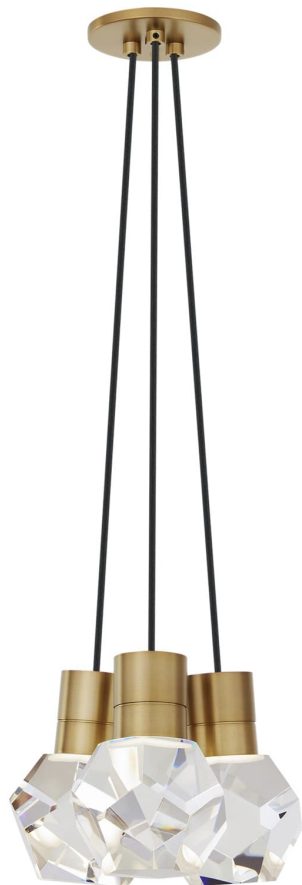

Спецификация    Артикул: 702TDKIRAP3BNB-LED922

Подвесной светильник

## Kira 3-Light

дизайнер: Sean Lavin

Длина: 25.4 см

Ширина: 25.4 см

Высота: 17.8 см

Отделка: Натуральная латунь

Цвет: Black Cord

Тип ламп: INTEGRATED LED 90 CRI 2200K  
120V