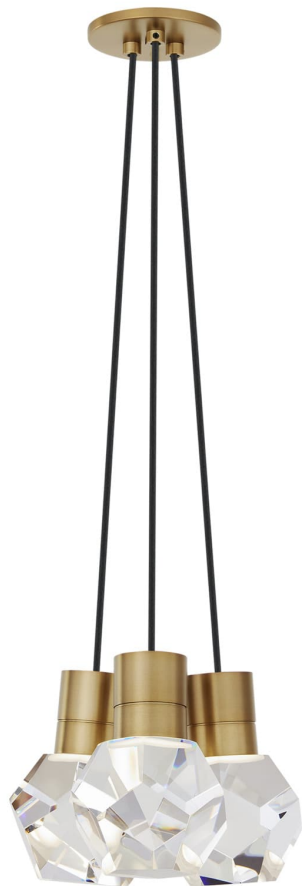

Спецификация Артикул: 702TDKIRAP3BNB-LED930

Подвесной светильник

Kira 3-Light

дизайнер: Sean Lavin

Длина: 25.4 см

Ширина: 25.4 см

Высота: 17.8 см

Отделка: Натуральная латунь

Цвет: Black Cord

Тип ламп: Integrated LED 90 CRI 3000K 120V

VISUAL COMFORT & Co.

spb LIGHTING

Санкт-Петербург, Академика Павлова д. 6 к. 1,

ежедневно 10:00 – 20:00

sales@spblighting.ru

+7 812 4678 588