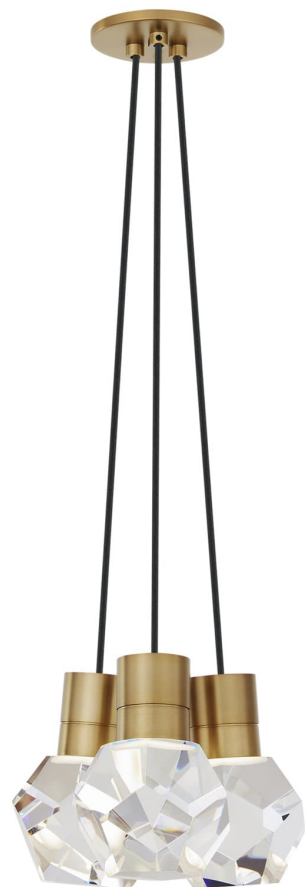

Спецификация Артикул: 702TDKIRAP3BNB-LED930

Подвесной светильник

Kira 3-Light

дизайнер: Sean Lavin

Длина: 25.4 см

Ширина: 25.4 см

Высота: 17.8 см

Отделка: Натуральная латунь

Цвет: Black Cord

Тип ламп: Integrated LED 90 CRI 3000K 120V

VISUAL COMFORT & Co.

spb LIGHTING

Санкт-Петербург, Академика Павлова д. 6 к. 1,

ежедневно 10:00 – 20:00

sales@spblighting.ru

+7 812 4678 588