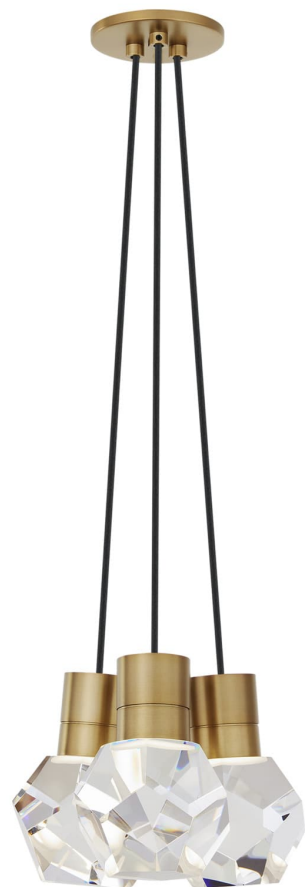

Спецификация Артикул: 702TDKIRAP3BNB-LEDWD

Подвесной светильник

Kira 3-Light

дизайнер: Sean Lavin

Длина: 25.4 см

Ширина: 25.4 см

Высота: 17.8 см

Отделка: Натуральная латунь

Цвет: Black Cord

Тип ламп: INTEGRATED LED 90 CRI
3000K-2200K 120V

VISUAL COMFORT & Co.

spb LIGHTING

Санкт-Петербург, Академика Павлова д. 6 к. 1,
ежедневно 10:00 – 20:00
sales@spblighting.ru +7 812 4678 588