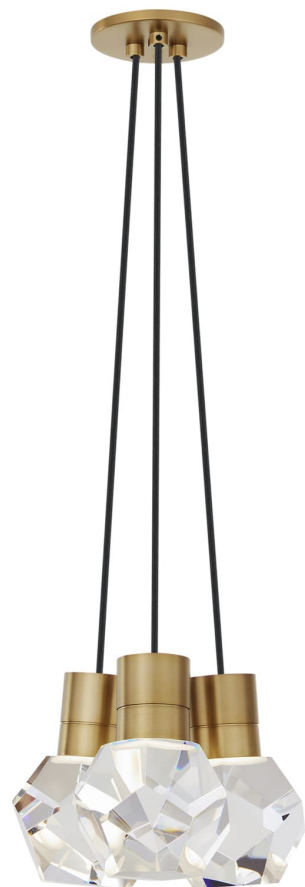

Спецификация    Артикул: 702TDKIRAP3BNB-LEDWD

Подвесной светильник

## Kira 3-Light

дизайнер: Sean Lavin

Длина: 25.4 см

Ширина: 25.4 см

Высота: 17.8 см

Отделка: Натуральная латунь

Цвет: Black Cord

Тип ламп: INTEGRATED LED 90 CRI  
3000K-2200K 120V