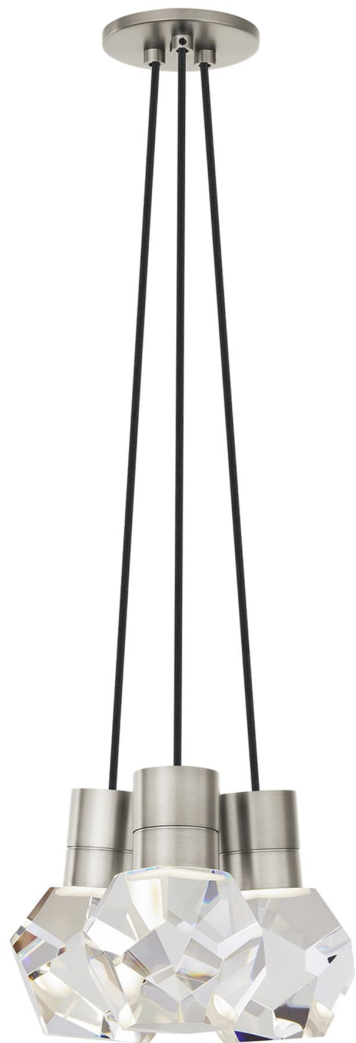

Спецификация Артикул: 702TDKIRAP3BS-LED922

Подвесной светильник

Kira 3-Light

дизайнер: Sean Lavin

Длина: 25.4 см

Ширина: 25.4 см

Высота: 17.8 см

Отделка: Сатин-никель

Цвет: Black Cord

Тип ламп: INTEGRATED LED 90 CRI 2200K
120V

VISUAL COMFORT & Co.

spb LIGHTING

Санкт-Петербург, Академика Павлова д. 6 к. 1,

ежедневно 10:00 – 20:00

sales@spblighting.ru

+7 812 4678 588