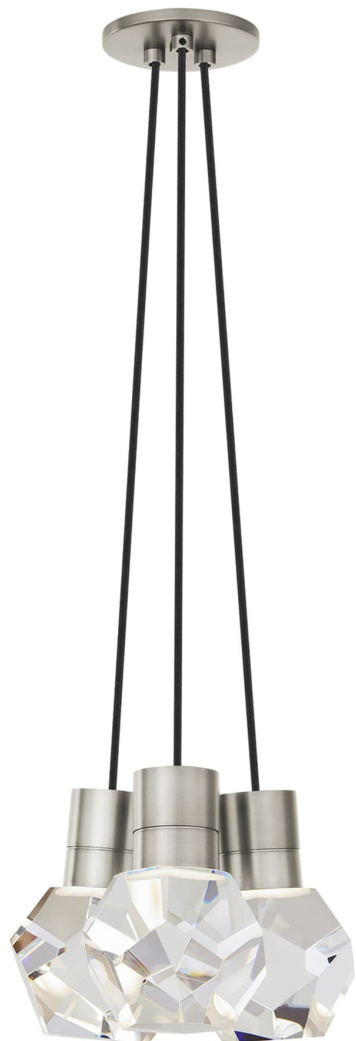

Спецификация    Артикул: 702TDKIRAP3BS-LED922

Подвесной светильник

## Kira 3-Light

дизайнер: Sean Lavin

Длина: 25.4 см

Ширина: 25.4 см

Высота: 17.8 см

Отделка: Сатин-никель

Цвет: Black Cord

Тип ламп: INTEGRATED LED 90 CRI 2200K  
120V