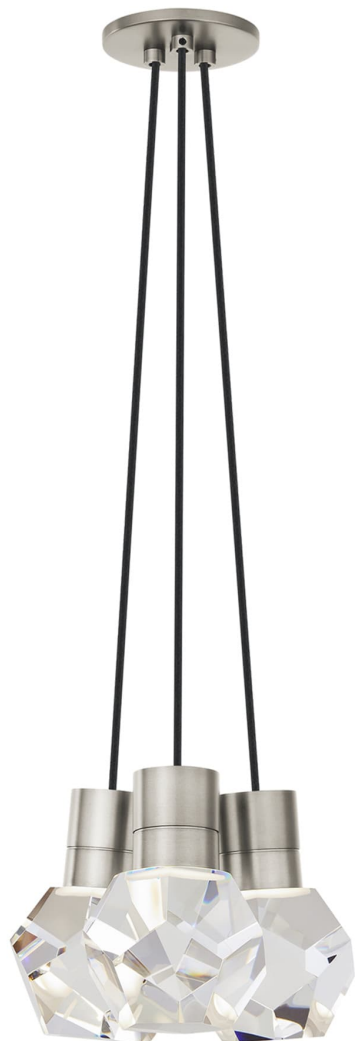

Спецификация Артикул: 702TDKIRAP3BS-LED922

Подвесной светильник

Kira 3-Light

дизайнер: Sean Lavin

Длина: 25.4 см

Ширина: 25.4 см

Высота: 17.8 см

Отделка: Сатин-никель

Цвет: Black Cord

Тип ламп: INTEGRATED LED 90 CRI 2200K
120V

VISUAL COMFORT & Co.

spb LIGHTING

Санкт-Петербург, Академика Павлова д. 6 к. 1,
ежедневно 10:00 – 20:00
sales@spblighting.ru +7 812 4678 588