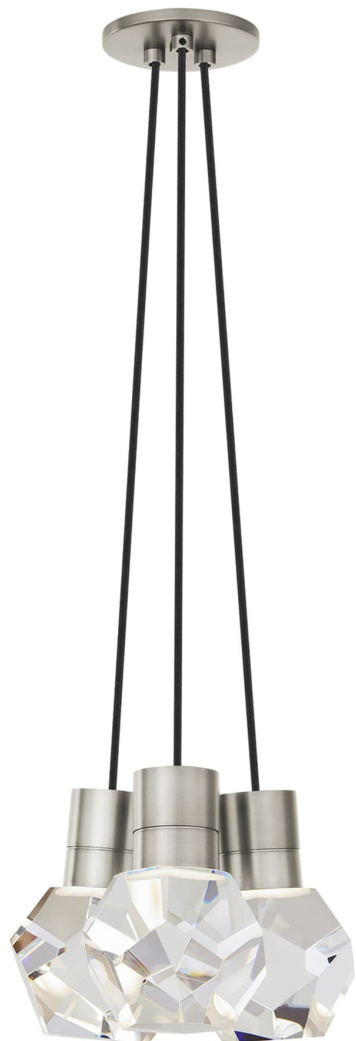

Спецификация    Артикул: 702TDKIRAP3BS-LED930

Подвесной светильник

## Kira 3-Light

дизайнер: Sean Lavin

Длина: 25.4 см

Ширина: 25.4 см

Высота: 17.8 см

Отделка: Сатин-никель

Цвет: Black Cord

Тип ламп: Integrated LED 90 CRI 3000K 120V