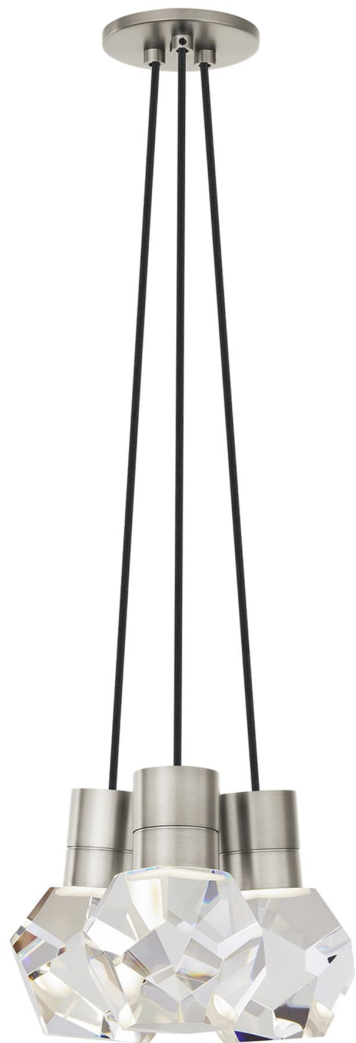

Спецификация    Артикул: 702TDKIRAP3BS-LED930

Подвесной светильник

## Kira 3-Light

дизайнер: Sean Lavin

Длина: 25.4 см

Ширина: 25.4 см

Высота: 17.8 см

Отделка: Сатин-никель

Цвет: Black Cord

Тип ламп: Integrated LED 90 CRI 3000K 120V