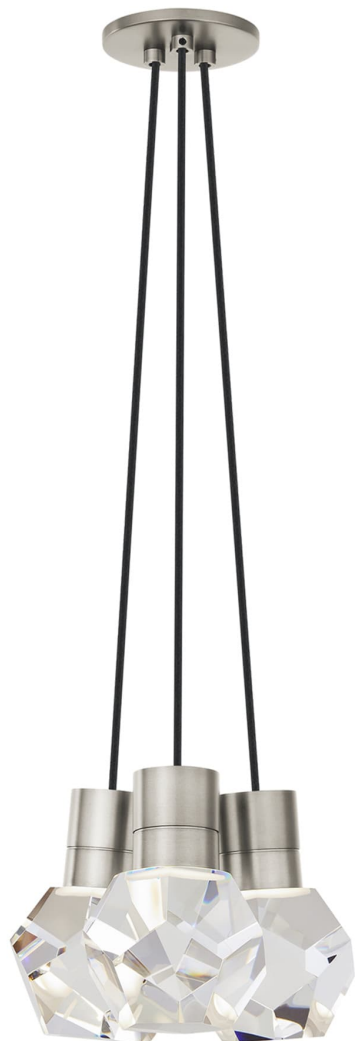

Спецификация Артикул: 702TDKIRAP3BS-LED930

Подвесной светильник

Kira 3-Light

дизайнер: Sean Lavin

Длина: 25.4 см

Ширина: 25.4 см

Высота: 17.8 см

Отделка: Сатин-никель

Цвет: Black Cord

Тип ламп: Integrated LED 90 CRI 3000K 120V

VISUAL COMFORT & Co.

spb LIGHTING

Санкт-Петербург, Академика Павлова д. 6 к. 1,

ежедневно 10:00 – 20:00

sales@spblighting.ru

+7 812 4678 588