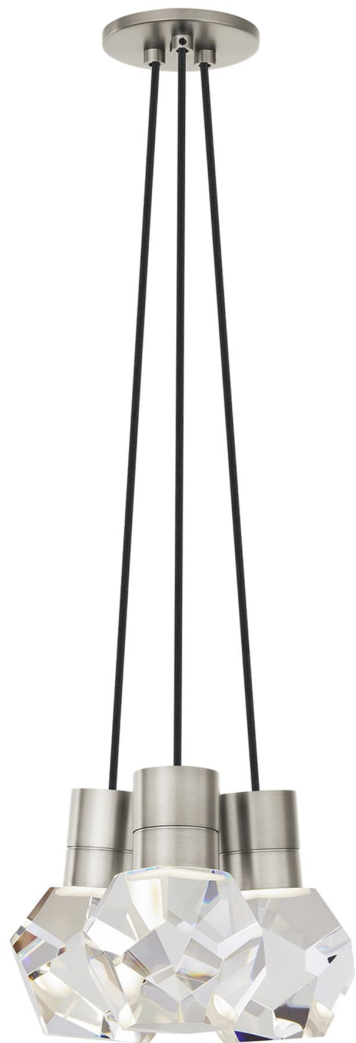

Спецификация Артикул: 702TDKIRAP3BS-LEDWD

Подвесной светильник

Kira 3-Light

дизайнер: Sean Lavin

Длина: 25.4 см

Ширина: 25.4 см

Высота: 17.8 см

Отделка: Сатин-никель

Цвет: Black Cord

Тип ламп: INTEGRATED LED 90 CRI
3000K-2200K 120V

VISUAL COMFORT & Co.

spb LIGHTING

Санкт-Петербург, Академика Павлова д. 6 к. 1,
ежедневно 10:00 – 20:00
sales@spblighting.ru +7 812 4678 588