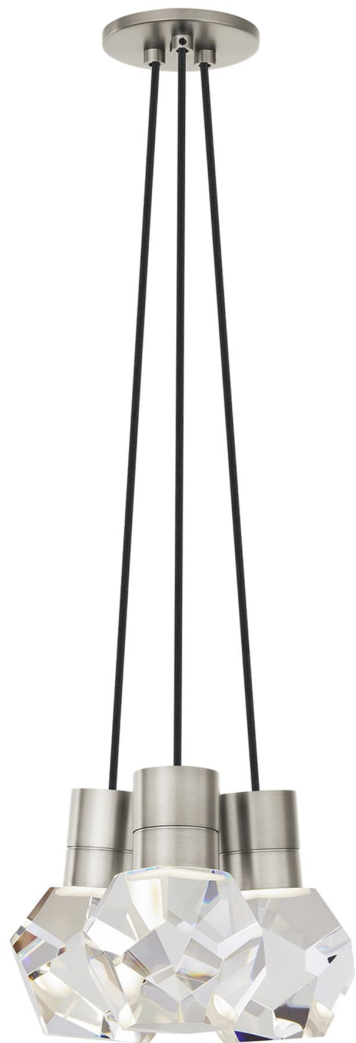

Спецификация    Артикул: 702TDKIRAP3BS-LEDWD

Подвесной светильник

## Kira 3-Light

дизайнер: Sean Lavin

Длина: 25.4 см

Ширина: 25.4 см

Высота: 17.8 см

Отделка: Сатин-никель

Цвет: Black Cord

Тип ламп: INTEGRATED LED 90 CRI  
3000K-2200K 120V