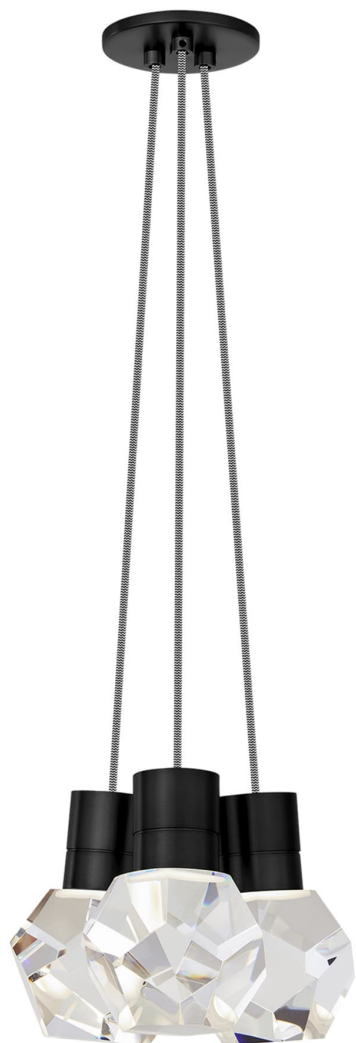

Спецификация Артикул: 702TDKIRAP3IB-LED922

Подвесной светильник

Kira 3-Light

дизайнер: Sean Lavin

Длина: 25.4 см

Ширина: 25.4 см

Высота: 17.8 см

Отделка: Черный

Цвет: Black/White Cord

Тип ламп: INTEGRATED LED 90 CRI 2200K
120V

VISUAL COMFORT & Co.

spb LIGHTING

Санкт-Петербург, Академика Павлова д. 6 к. 1,
ежедневно 10:00 – 20:00
sales@spblighting.ru +7 812 4678 588