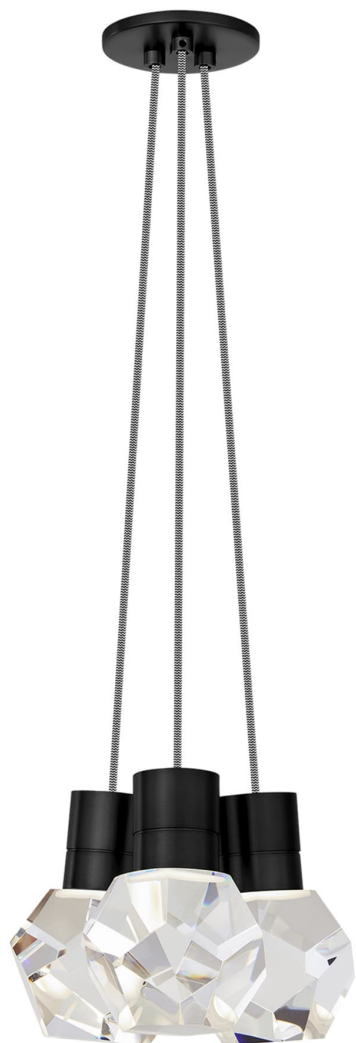

Спецификация    Артикул: 702TDKIRAP3IB-LED922

Подвесной светильник

## Kira 3-Light

дизайнер: Sean Lavin

Длина: 25.4 см

Ширина: 25.4 см

Высота: 17.8 см

Отделка: Черный

Цвет: Black/White Cord

Тип ламп: INTEGRATED LED 90 CRI 2200K  
120V