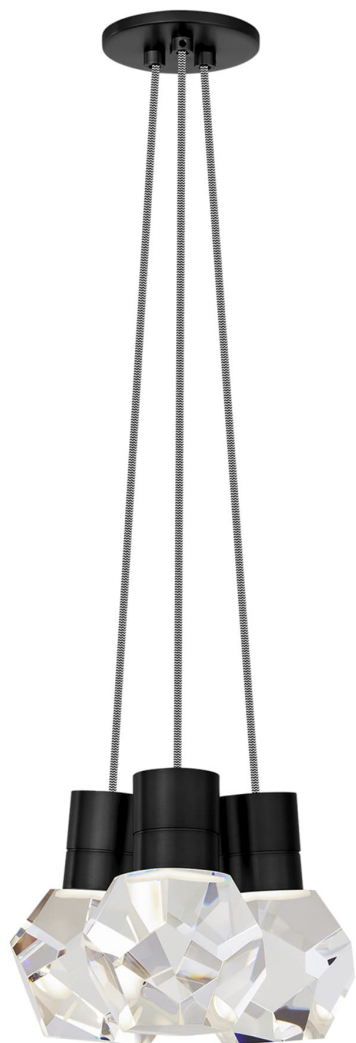

Спецификация Артикул: 702TDKIRAP3IB-LED930

Подвесной светильник

Kira 3-Light

дизайнер: Sean Lavin

Длина: 25.4 см

Ширина: 25.4 см

Высота: 17.8 см

Отделка: Черный

Цвет: Black/White Cord

Тип ламп: Integrated LED 90 CRI 3000K 120V

VISUAL COMFORT & Co.

spb LIGHTING

Санкт-Петербург, Академика Павлова д. 6 к. 1,

ежедневно 10:00 – 20:00

sales@spblighting.ru

+7 812 4678 588