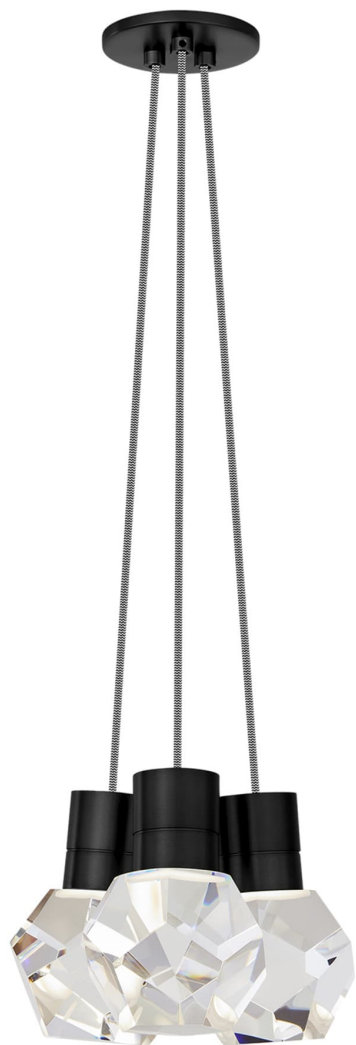

Спецификация Артикул: 702TDKIRAP3IB-LED930

Подвесной светильник

Kira 3-Light

дизайнер: Sean Lavin

Длина: 25.4 см

Ширина: 25.4 см

Высота: 17.8 см

Отделка: Черный

Цвет: Black/White Cord

Тип ламп: Integrated LED 90 CRI 3000K 120V

VISUAL COMFORT & Co.

spb LIGHTING

Санкт-Петербург, Академика Павлова д. 6 к. 1,

ежедневно 10:00 – 20:00

sales@spblighting.ru

+7 812 4678 588