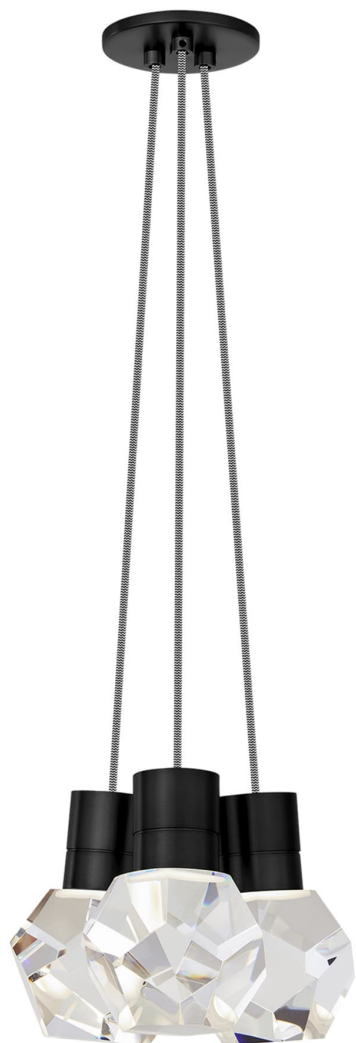

Спецификация    Артикул: 702TDKIRAP3IB-LED930

Подвесной светильник

## Kira 3-Light

дизайнер: Sean Lavin

Длина: 25.4 см

Ширина: 25.4 см

Высота: 17.8 см

Отделка: Черный

Цвет: Black/White Cord

Тип ламп: Integrated LED 90 CRI 3000K 120V