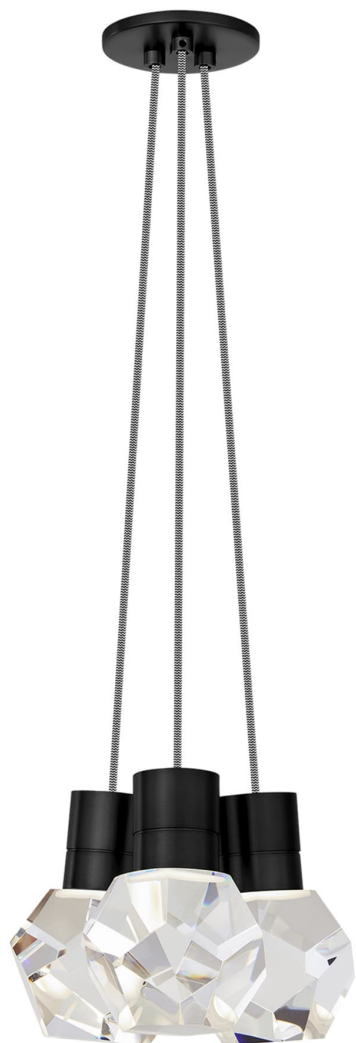

Спецификация    Артикул: 702TDKIRAP3IB-LEDWD

Подвесной светильник

## Kira 3-Light

дизайнер: Sean Lavin

Длина: 25.4 см

Ширина: 25.4 см

Высота: 17.8 см

Отделка: Черный

Цвет: Black/White Cord

Тип ламп: INTEGRATED LED 90 CRI  
3000K-2200K 120V