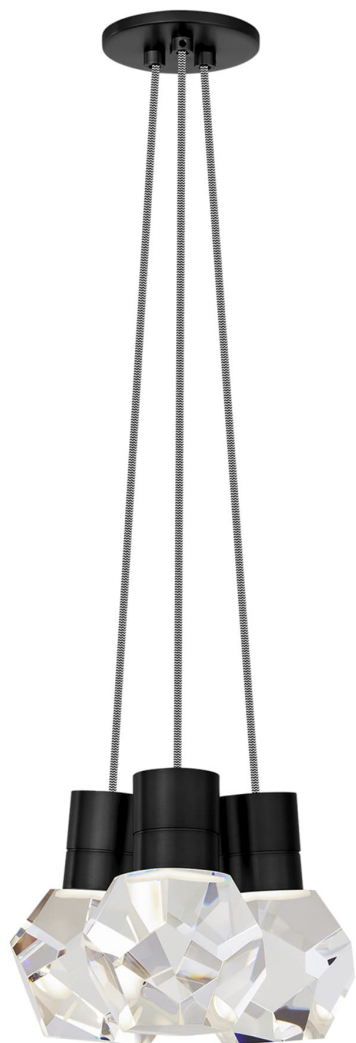

Спецификация Артикул: 702TDKIRAP3IB-LEDWD

Подвесной светильник

Kira 3-Light

дизайнер: Sean Lavin

Длина: 25.4 см

Ширина: 25.4 см

Высота: 17.8 см

Отделка: Черный

Цвет: Black/White Cord

Тип ламп: INTEGRATED LED 90 CRI
3000K-2200K 120V

VISUAL COMFORT & Co.

spb LIGHTING

Санкт-Петербург, Академика Павлова д. 6 к. 1,
ежедневно 10:00 – 20:00
sales@spblighting.ru +7 812 4678 588