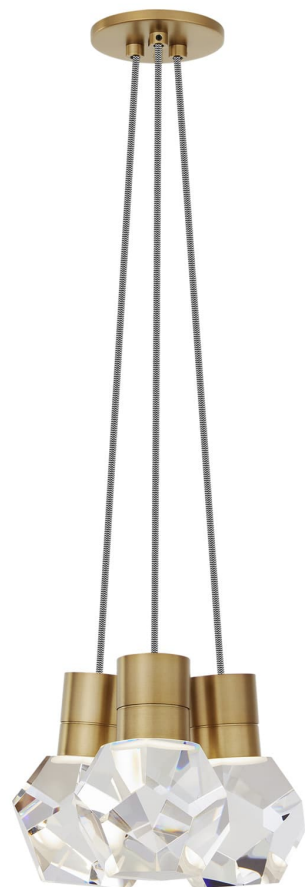

Спецификация    Артикул: 702TDKIRAP3INB-LED922

Подвесной светильник

## Kira 3-Light

дизайнер: Sean Lavin

Длина: 25.4 см

Ширина: 25.4 см

Высота: 17.8 см

Отделка: Натуральная латунь

Цвет: Black/White Cord

Тип ламп: INTEGRATED LED 90 CRI 2200K  
120V