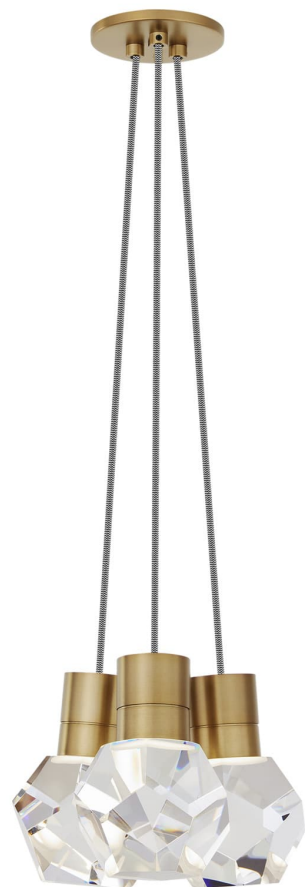

Спецификация Артикул: 702TDKIRAP3INB-LED922

Подвесной светильник

Kira 3-Light

дизайнер: Sean Lavin

Длина: 25.4 см

Ширина: 25.4 см

Высота: 17.8 см

Отделка: Натуральная латунь

Цвет: Black/White Cord

Тип ламп: INTEGRATED LED 90 CRI 2200K
120V

VISUAL COMFORT & Co.

spb LIGHTING

Санкт-Петербург, Академика Павлова д. 6 к. 1,
ежедневно 10:00 – 20:00
sales@spblighting.ru +7 812 4678 588