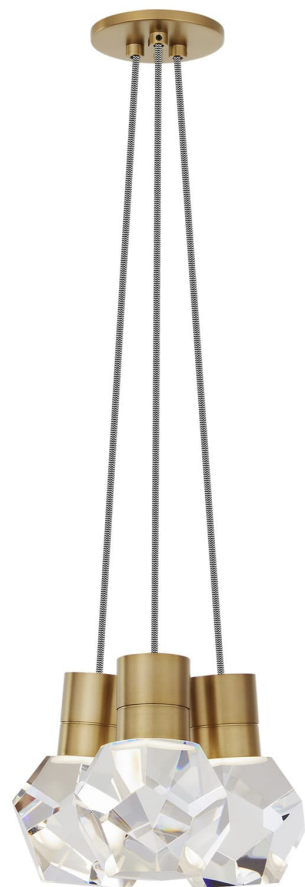

Спецификация    Артикул: 702TDKIRAP3INB-LED930

Подвесной светильник

## Kira 3-Light

дизайнер: Sean Lavin

Длина: 25.4 см

Ширина: 25.4 см

Высота: 17.8 см

Отделка: Натуральная латунь

Цвет: Black/White Cord

Тип ламп: Integrated LED 90 CRI 3000K 120V