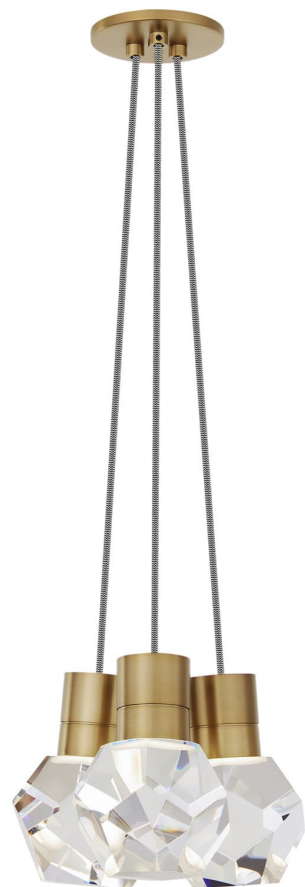

Спецификация Артикул: 702TDKIRAP3INB-LED930

Подвесной светильник

Kira 3-Light

дизайнер: Sean Lavin

Длина: 25.4 см

Ширина: 25.4 см

Высота: 17.8 см

Отделка: Натуральная латунь

Цвет: Black/White Cord

Тип ламп: Integrated LED 90 CRI 3000K 120V

VISUAL COMFORT & Co.

spb LIGHTING

Санкт-Петербург, Академика Павлова д. 6 к. 1,

ежедневно 10:00 – 20:00

sales@spblighting.ru

+7 812 4678 588