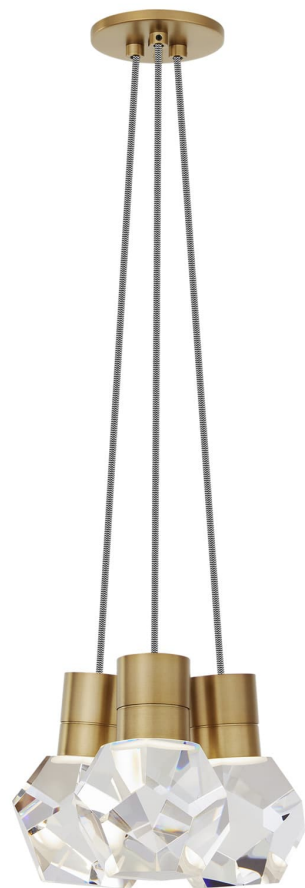

Спецификация    Артикул: 702TDKIRAP3INB-LEDWD

Подвесной светильник

## Kira 3-Light

дизайнер: Sean Lavin

Длина: 25.4 см

Ширина: 25.4 см

Высота: 17.8 см

Отделка: Натуральная латунь

Цвет: Black/White Cord

Тип ламп: INTEGRATED LED 90 CRI  
3000K-2200K 120V