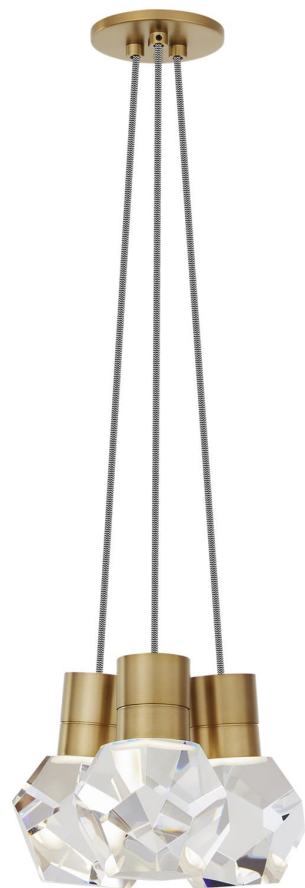

Спецификация Артикул: 702TDKIRAP3INB-LEDWD

Подвесной светильник

Kira 3-Light

дизайнер: Sean Lavin

Длина: 25.4 см

Ширина: 25.4 см

Высота: 17.8 см

Отделка: Натуральная латунь

Цвет: Black/White Cord

Тип ламп: INTEGRATED LED 90 CRI
3000K-2200K 120V

VISUAL COMFORT & Co.

spb LIGHTING

Санкт-Петербург, Академика Павлова д. 6 к. 1,
ежедневно 10:00 – 20:00
sales@spblighting.ru +7 812 4678 588