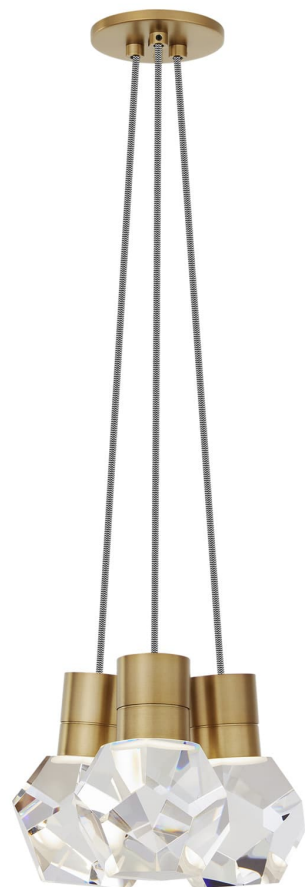

Спецификация Артикул: 702TDKIRAP3INB-LEDWD

Подвесной светильник

Kira 3-Light

дизайнер: Sean Lavin

Длина: 25.4 см

Ширина: 25.4 см

Высота: 17.8 см

Отделка: Натуральная латунь

Цвет: Black/White Cord

Тип ламп: INTEGRATED LED 90 CRI
3000K-2200K 120V

VISUAL COMFORT & Co.

spb LIGHTING

Санкт-Петербург, Академика Павлова д. 6 к. 1,
ежедневно 10:00 – 20:00
sales@spblighting.ru +7 812 4678 588