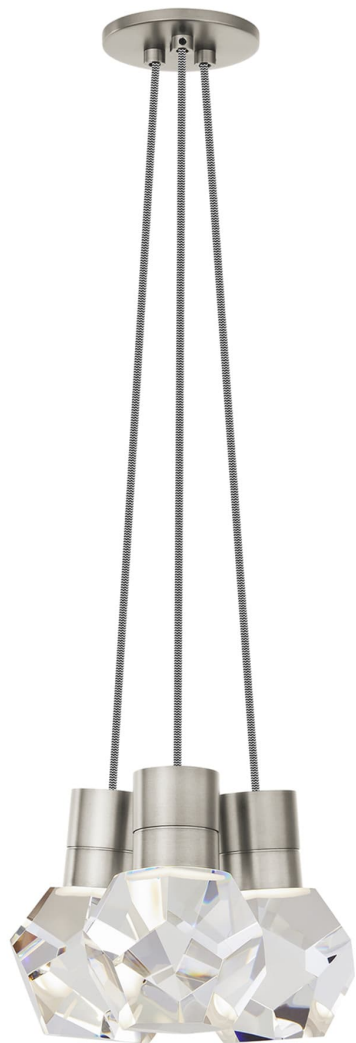

Спецификация Артикул: 702TDKIRAP3IS-LED922

Подвесной светильник

Kira 3-Light

дизайнер: Sean Lavin

Длина: 25.4 см

Ширина: 25.4 см

Высота: 17.8 см

Отделка: Сатин-никель

Цвет: Black/White Cord

Тип ламп: INTEGRATED LED 90 CRI 2200K
120V

VISUAL COMFORT & Co.

spb LIGHTING

Санкт-Петербург, Академика Павлова д. 6 к. 1,
ежедневно 10:00 – 20:00
sales@spblighting.ru +7 812 4678 588