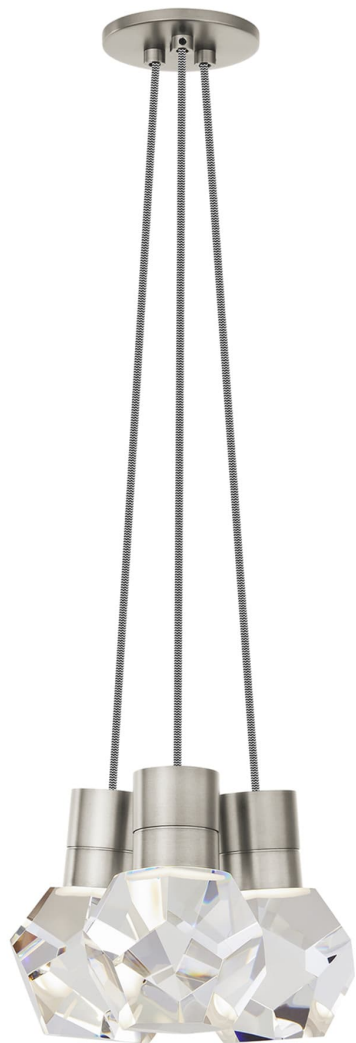

Спецификация    Артикул: 702TDKIRAP3IS-LED922

Подвесной светильник

## Kira 3-Light

дизайнер: Sean Lavin

Длина: 25.4 см

Ширина: 25.4 см

Высота: 17.8 см

Отделка: Сатин-никель

Цвет: Black/White Cord

Тип ламп: INTEGRATED LED 90 CRI 2200K  
120V