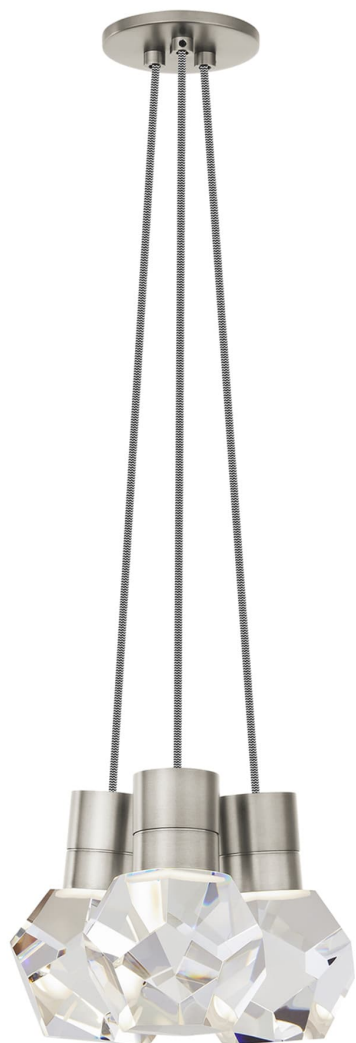

Спецификация

Артикул: 702TDKIRAP3IS-LED930

Подвесной светильник

Kira 3-Light

дизайнер: Sean Lavin

Длина: 25.4 см

Ширина: 25.4 см

Высота: 17.8 см

Отделка: Сатин-никель

Цвет: Black/White Cord

Тип ламп: Integrated LED 90 CRI 3000K 120V

VISUAL COMFORT & Co.

spb LIGHTING

Санкт-Петербург, Академика Павлова д. 6 к. 1,

ежедневно 10:00 – 20:00

sales@spblighting.ru