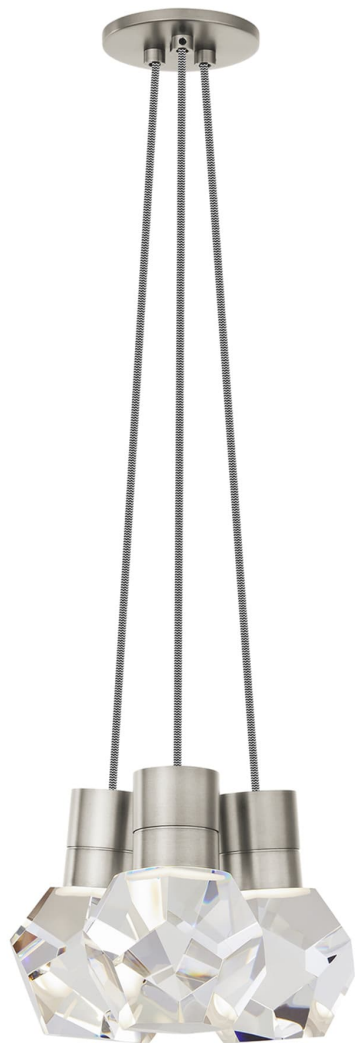

Спецификация Артикул: 702TDKIRAP3IS-LEDWD

Подвесной светильник

Kira 3-Light

дизайнер: Sean Lavin

Длина: 25.4 см

Ширина: 25.4 см

Высота: 17.8 см

Отделка: Сатин-никель

Цвет: Black/White Cord

Тип ламп: INTEGRATED LED 90 CRI
3000K-2200K 120V

VISUAL COMFORT & Co.

spb LIGHTING

Санкт-Петербург, Академика Павлова д. 6 к. 1,
ежедневно 10:00 – 20:00
sales@spblighting.ru +7 812 4678 588