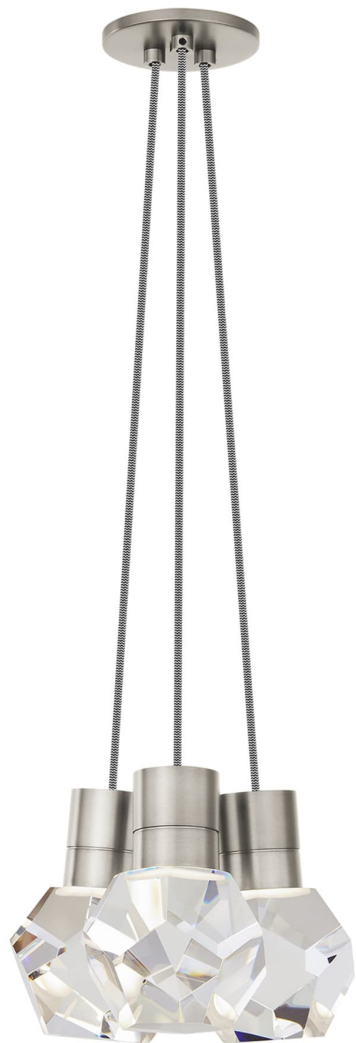

Спецификация    Артикул: 702TDKIRAP3IS-LEDWD

Подвесной светильник

## Kira 3-Light

дизайнер: Sean Lavin

Длина: 25.4 см

Ширина: 25.4 см

Высота: 17.8 см

Отделка: Сатин-никель

Цвет: Black/White Cord

Тип ламп: INTEGRATED LED 90 CRI  
3000K-2200K 120V