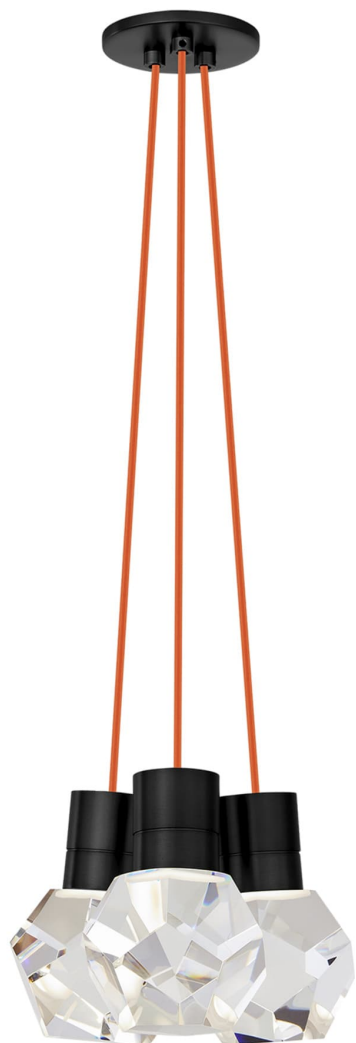

Спецификация Артикул: 702TDKIRAP3OB-LED922

Подвесной светильник

Kira 3-Light

дизайнер: Sean Lavin

Длина: 25.4 см

Ширина: 25.4 см

Высота: 17.8 см

Отделка: Черный

Цвет: Orange Cord

Тип ламп: INTEGRATED LED 90 CRI 2200K
120V

VISUAL COMFORT & Co.

spb LIGHTING

Санкт-Петербург, Академика Павлова д. 6 к. 1,
ежедневно 10:00 – 20:00
sales@spblighting.ru +7 812 4678 588