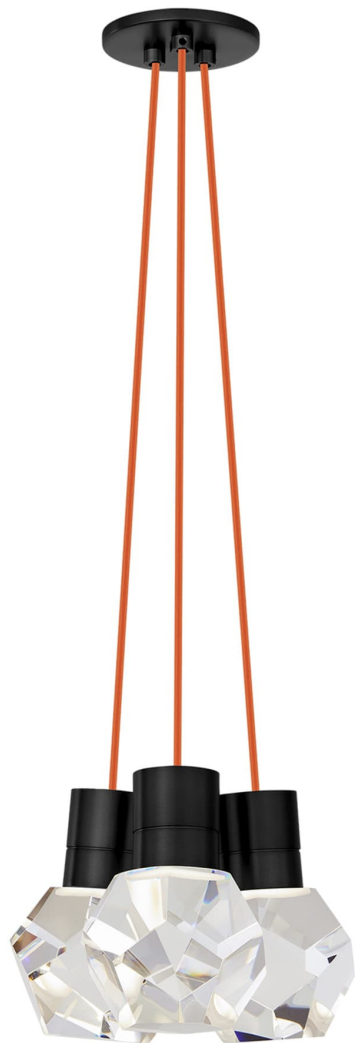

Спецификация    Артикул: 702TDKIRAP3OB-LED930

Подвесной светильник

## Kira 3-Light

дизайнер: Sean Lavin

Длина: 25.4 см

Ширина: 25.4 см

Высота: 17.8 см

Отделка: Черный

Цвет: Orange Cord

Тип ламп: Integrated LED 90 CRI 3000K 120V