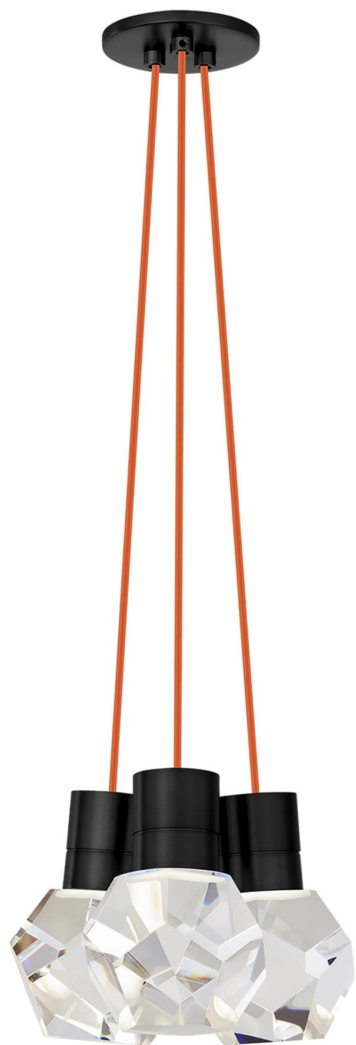

Спецификация    Артикул: 702TDKIRAP3OB-LED930

Подвесной светильник

## Kira 3-Light

дизайнер: Sean Lavin

Длина: 25.4 см

Ширина: 25.4 см

Высота: 17.8 см

Отделка: Черный

Цвет: Orange Cord

Тип ламп: Integrated LED 90 CRI 3000K 120V