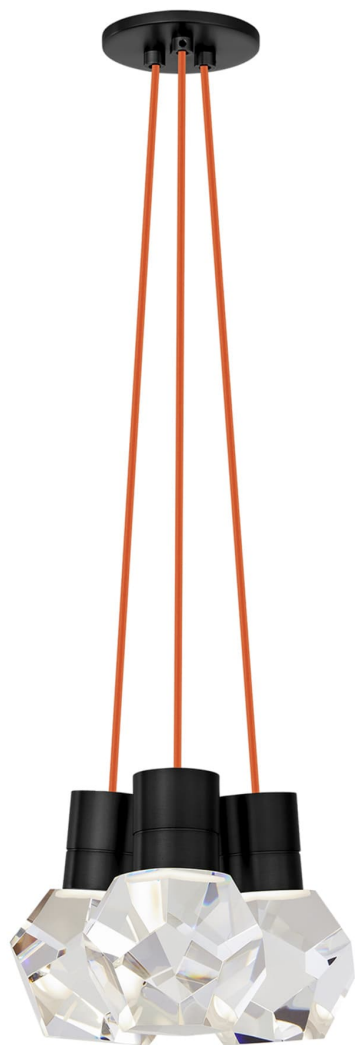

Спецификация Артикул: 702TDKIRAP3OB-LED930

Подвесной светильник

Kira 3-Light

дизайнер: Sean Lavin

Длина: 25.4 см

Ширина: 25.4 см

Высота: 17.8 см

Отделка: Черный

Цвет: Orange Cord

Тип ламп: Integrated LED 90 CRI 3000K 120V

VISUAL COMFORT & Co.

spb LIGHTING

Санкт-Петербург, Академика Павлова д. 6 к. 1,

ежедневно 10:00 – 20:00

sales@spblighting.ru

+7 812 4678 588