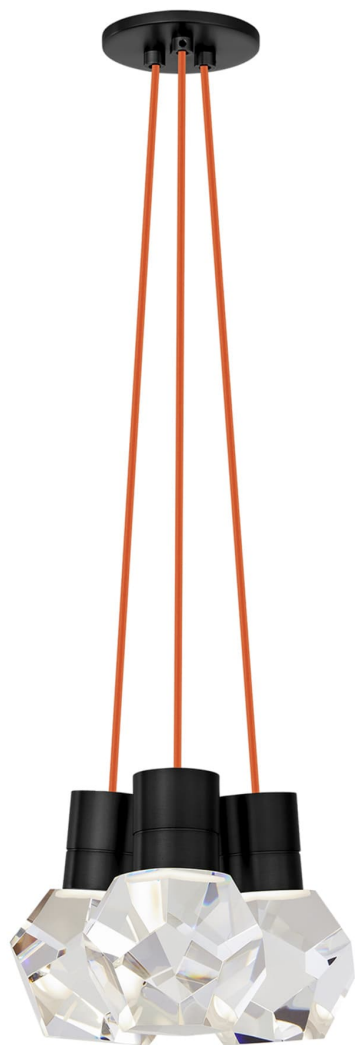

Спецификация    Артикул: 702TDKIRAP3OB-LEDWD

Подвесной светильник

## Kira 3-Light

дизайнер: Sean Lavin

Длина: 25.4 см

Ширина: 25.4 см

Высота: 17.8 см

Отделка: Черный

Цвет: Orange Cord

Тип ламп: INTEGRATED LED 90 CRI  
3000K-2200K 120V