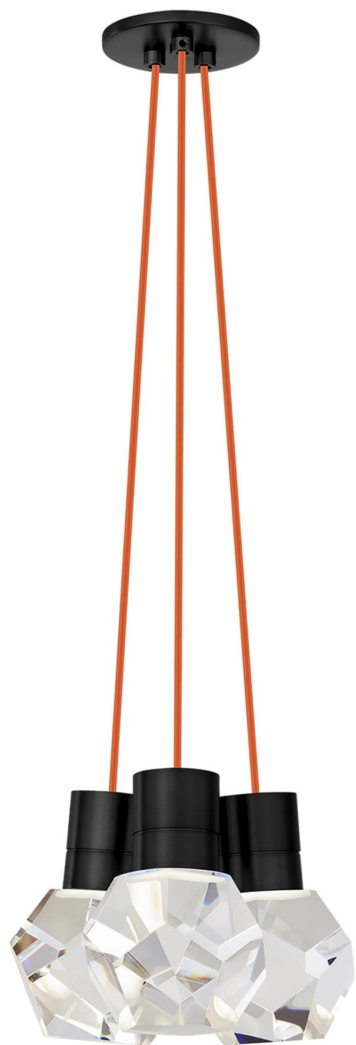

Спецификация Артикул: 702TDKIRAP3OB-LEDWD

Подвесной светильник

Kira 3-Light

дизайнер: Sean Lavin

Длина: 25.4 см

Ширина: 25.4 см

Высота: 17.8 см

Отделка: Черный

Цвет: Orange Cord

Тип ламп: INTEGRATED LED 90 CRI
3000K-2200K 120V

VISUAL COMFORT & Co.

spb LIGHTING

Санкт-Петербург, Академика Павлова д. 6 к. 1,
ежедневно 10:00 – 20:00
sales@spblighting.ru +7 812 4678 588