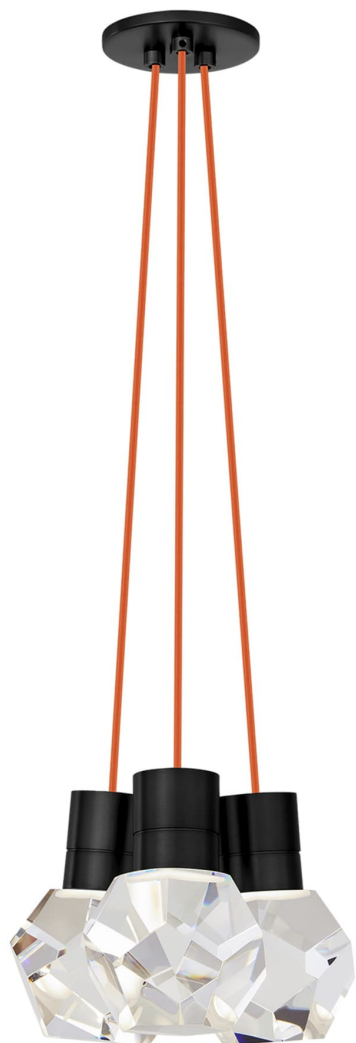

Спецификация Артикул: 702TDKIRAP3OB-LEDWD

Подвесной светильник

Kira 3-Light

дизайнер: Sean Lavin

Длина: 25.4 см

Ширина: 25.4 см

Высота: 17.8 см

Отделка: Черный

Цвет: Orange Cord

Тип ламп: INTEGRATED LED 90 CRI
3000K-2200K 120V

VISUAL COMFORT & Co.

spb LIGHTING

Санкт-Петербург, Академика Павлова д. 6 к. 1,
ежедневно 10:00 – 20:00
sales@spblighting.ru +7 812 4678 588